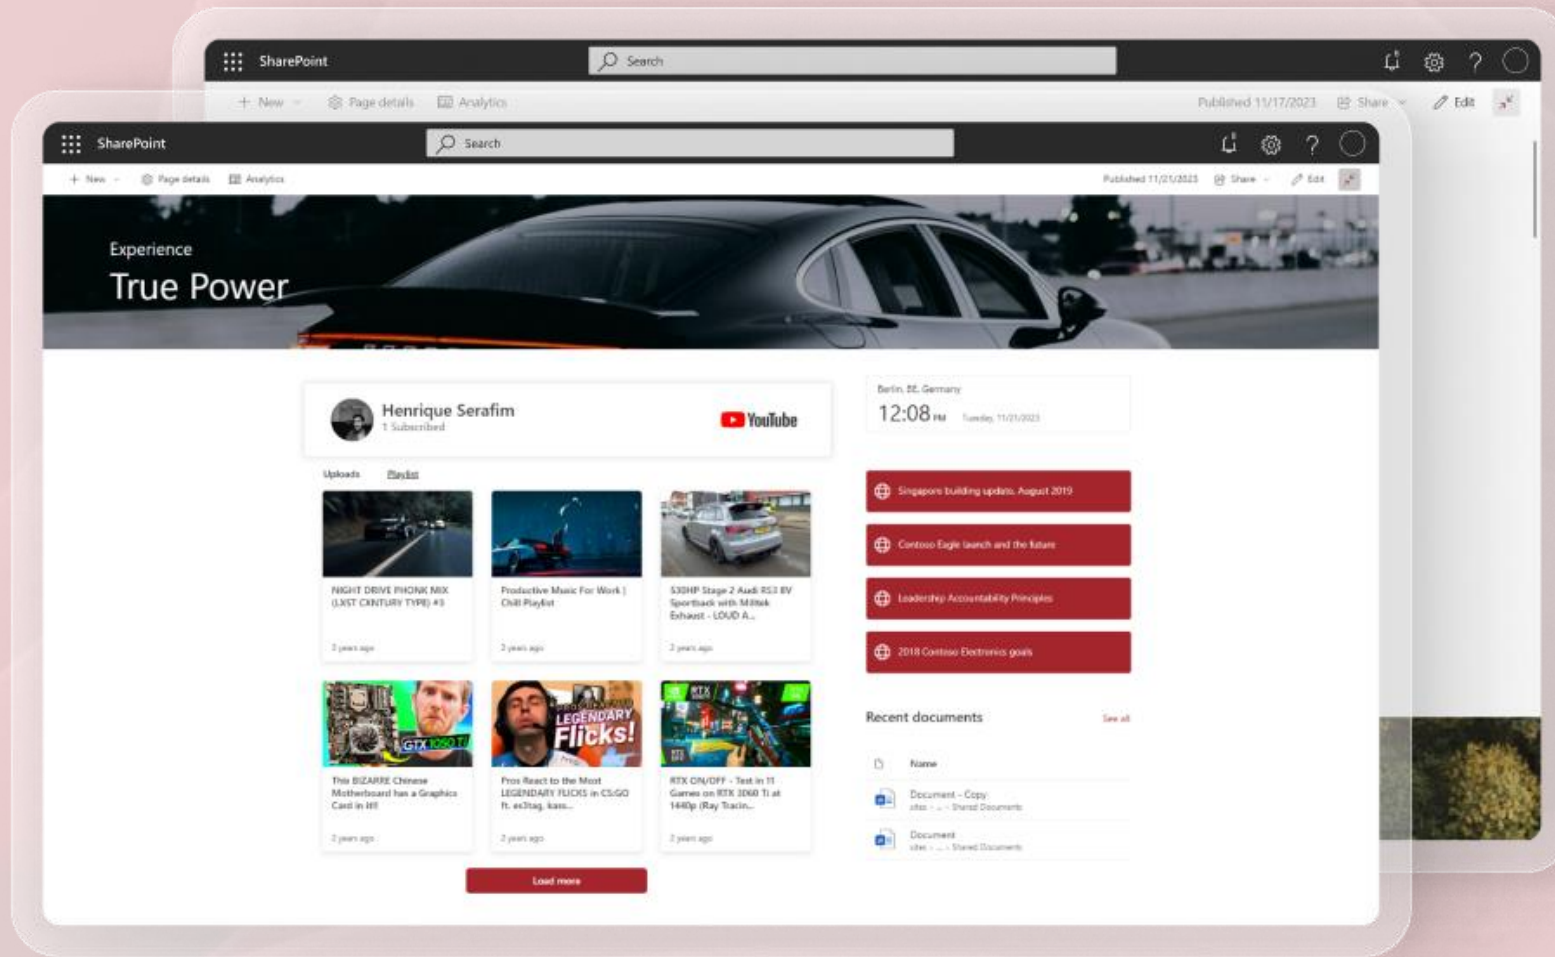

Obter agora!

Visitar loja