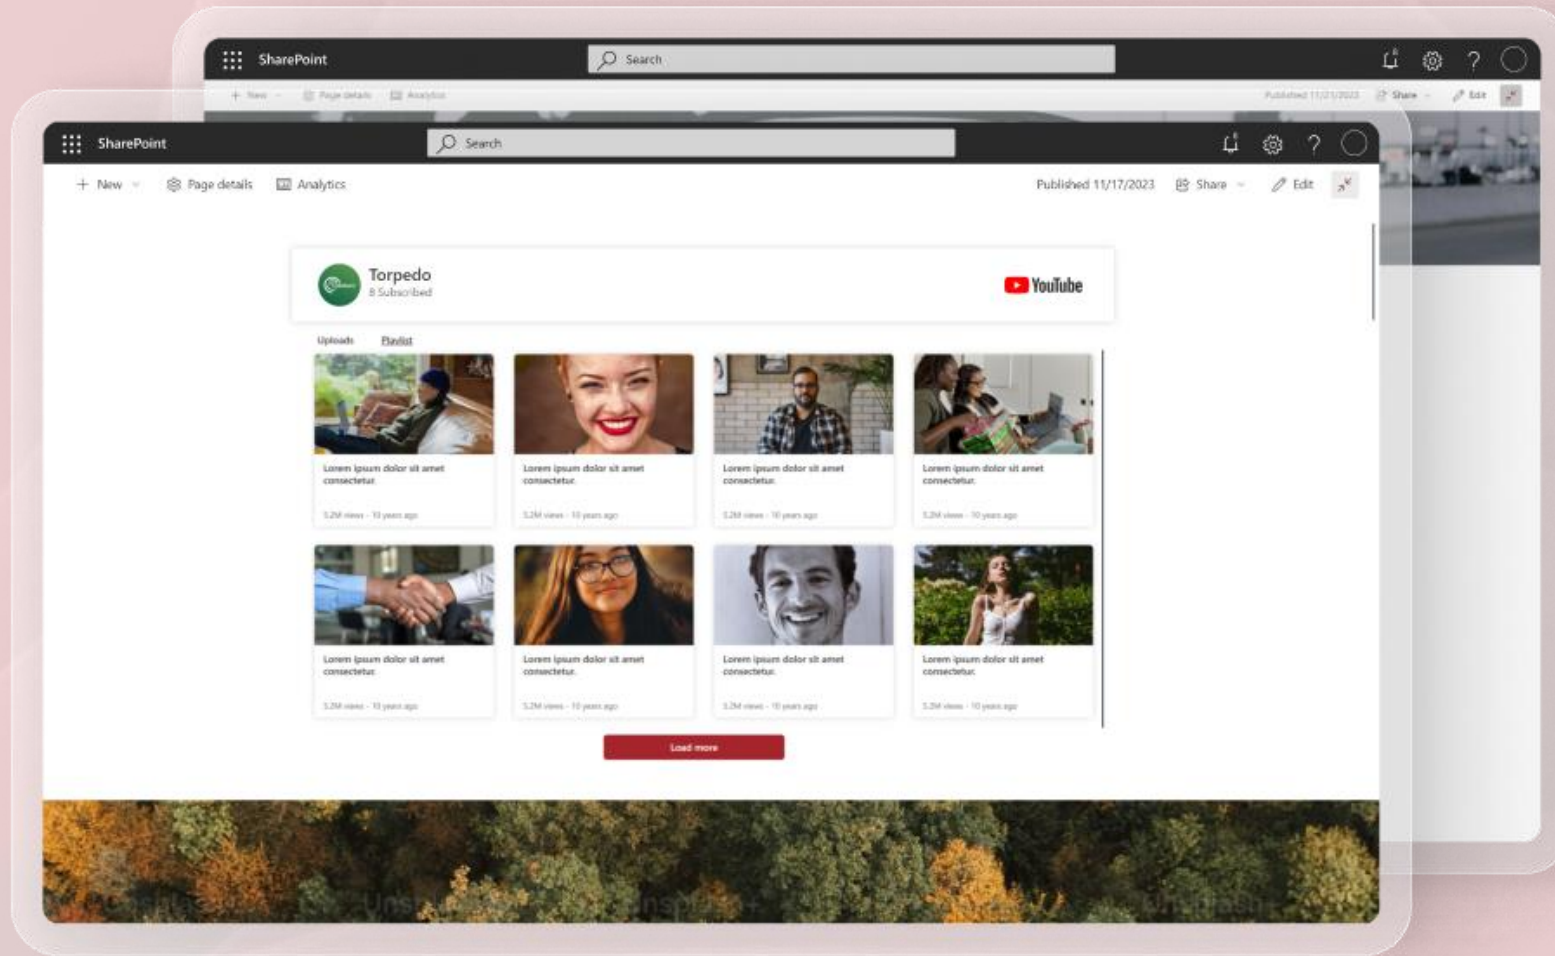

É possível:

- Inserir chave API;
- Inserir URL do seu canal de YouTube;
- Customizar a quantidade de vídeos em visualização.

Obter agora!

Obter agora!

Visitar loja

Obter agora!

Visitar loja