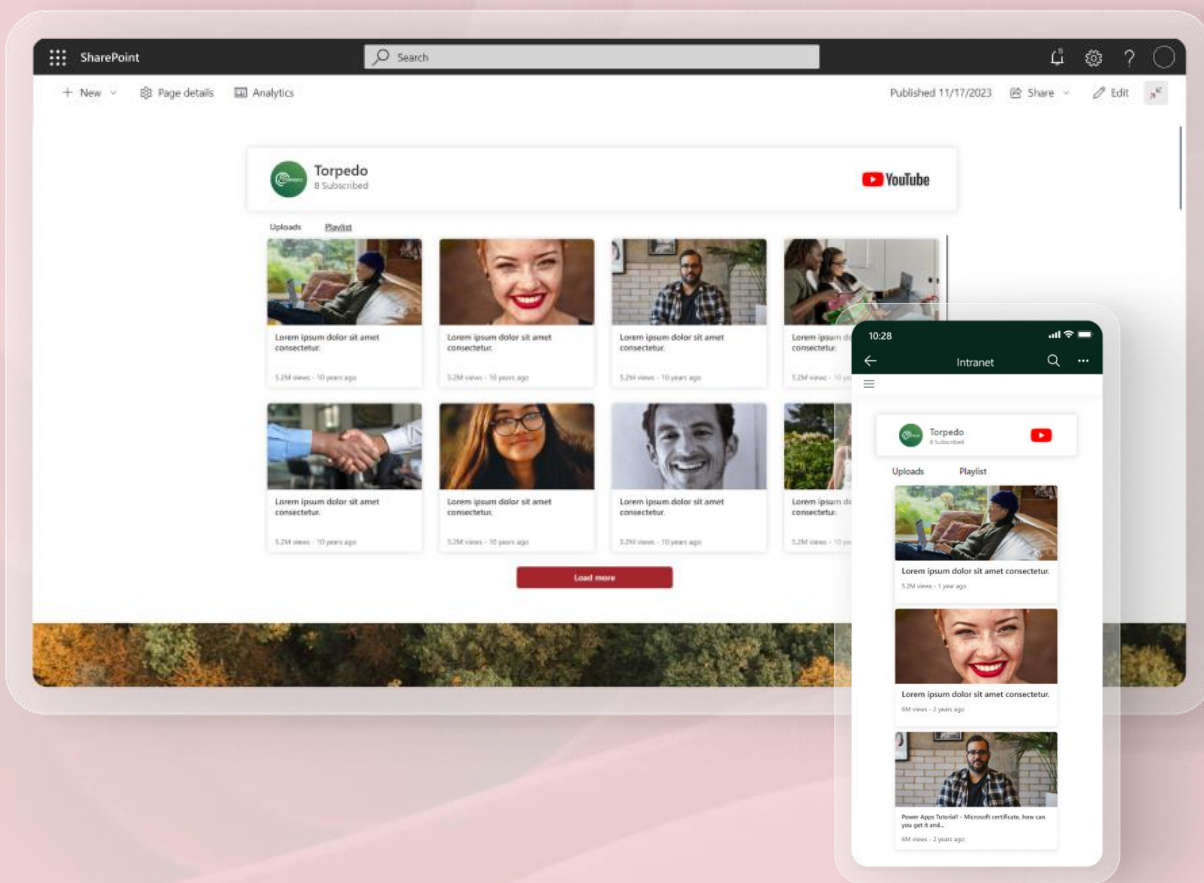

## TORPEDO YOUTUBE, O QUE É?

Solução concebida para integrar os seus canais do YouTube diretamente nas suas páginas do SharePoint Online. Esta Peça Web dinâmica permite que os utilizadores conectem os seus canais sem qualquer esforço, usando uma conta ativa do YouTube e uma chave de API do cliente, fornecendo assim um *gateway* direto para interagir com conteúdo de vídeo diretamente da sua intranet.

## FUNCIONALIDADES

Conexão através da sua conta  
ativa do YouTube

Customização do número de  
vídeos a serem exibidos