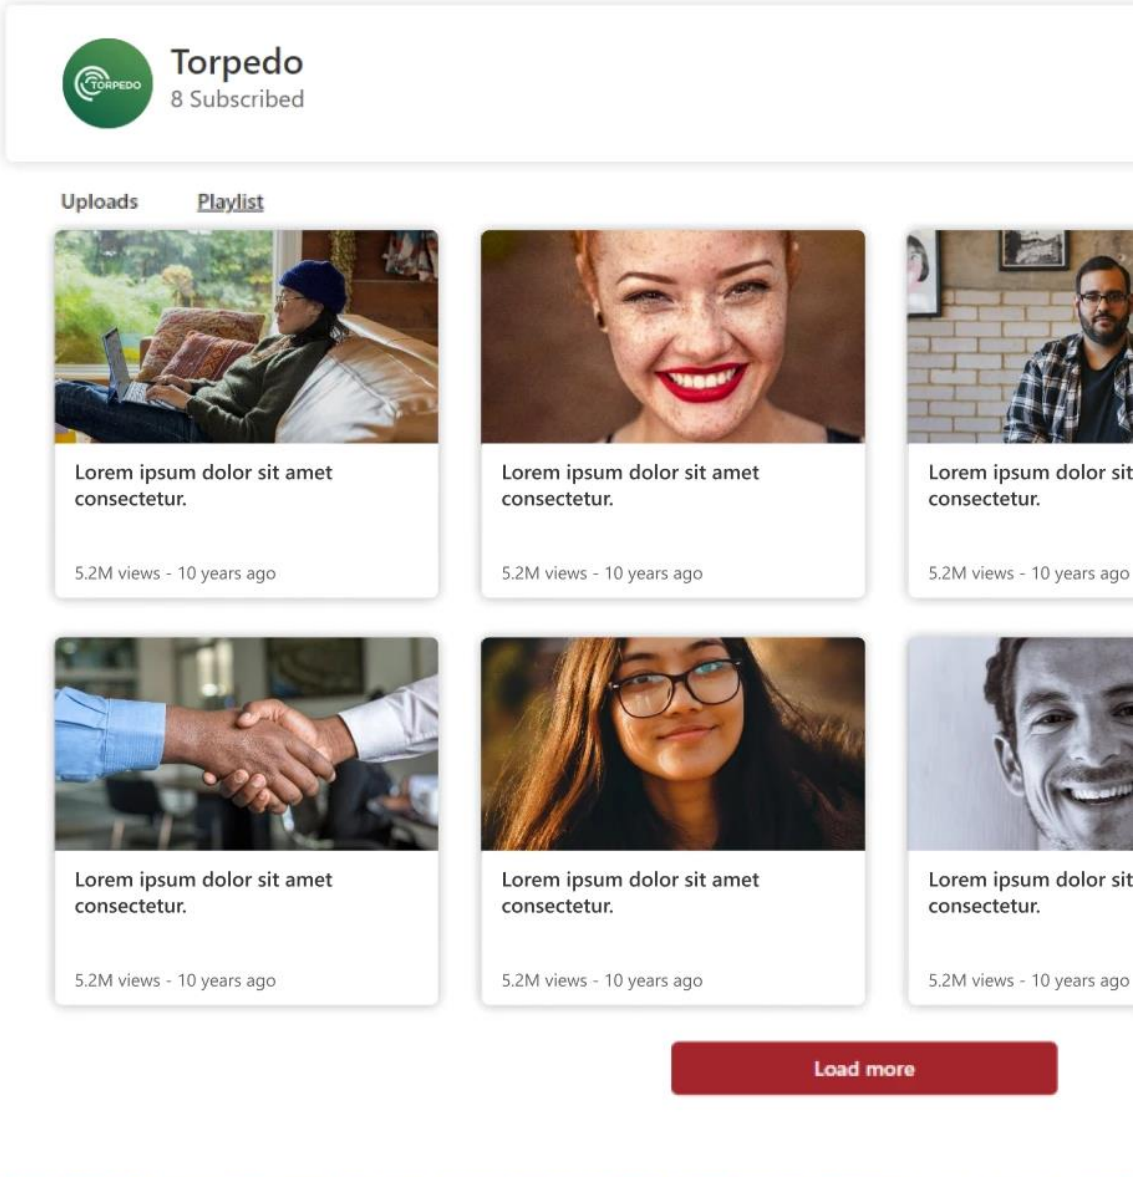

TORPEDO YOUTUBE, O QUE É?

Solução concebida para integrar os seus canais do YouTube diretamente nas suas páginas do SharePoint Online. Esta Peça Web dinâmica permite que os utilizadores conectem os seus canais sem qualquer esforço, usando uma conta ativa do YouTube e uma chave de API do cliente, fornecendo assim um *gateway* direto para interagir com conteúdo de vídeo diretamente da sua intranet.

Obter agora!