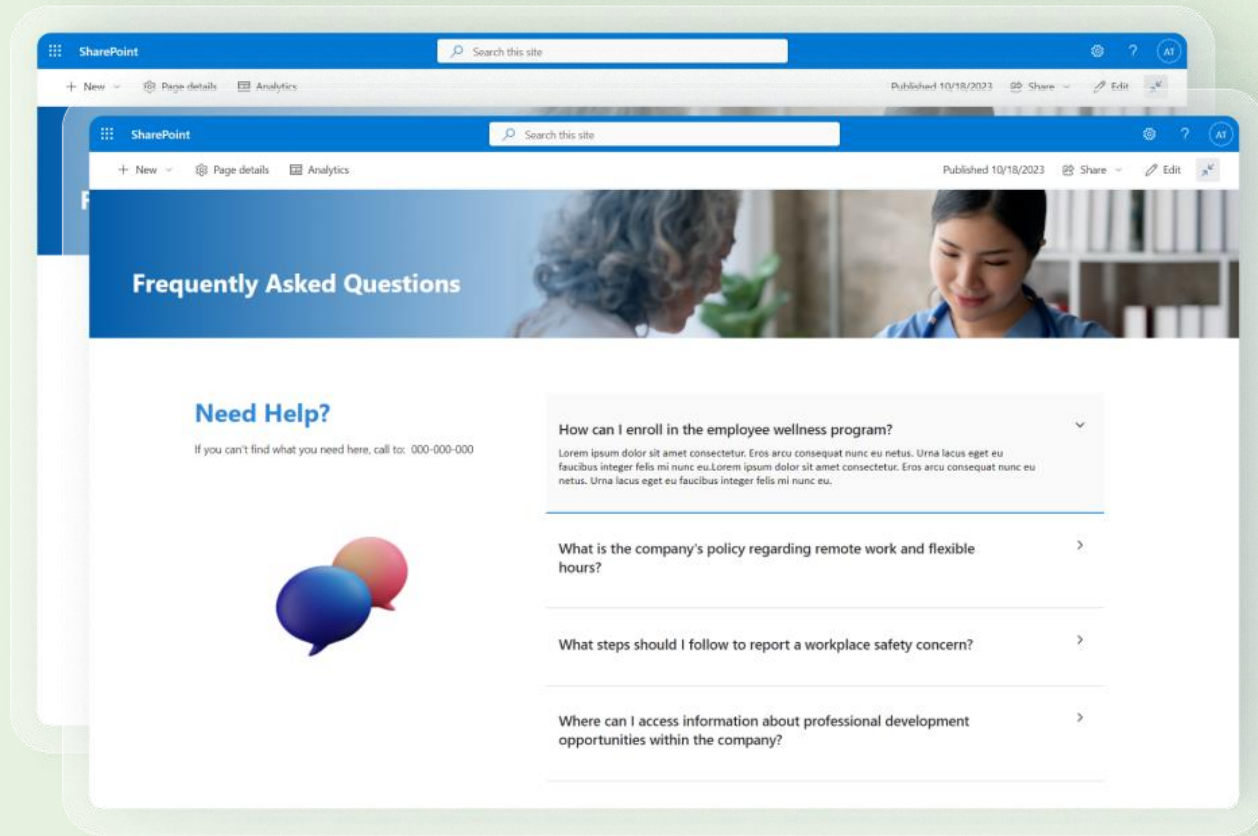

É possível:

- Inserir chave API;
- Inserir URL do seu canal de YouTube;
- Customizar a quantidade de vídeos em visualização.

Obter agora!

Obter agora!

Visitar loja

Obter agora!

Visitar loja