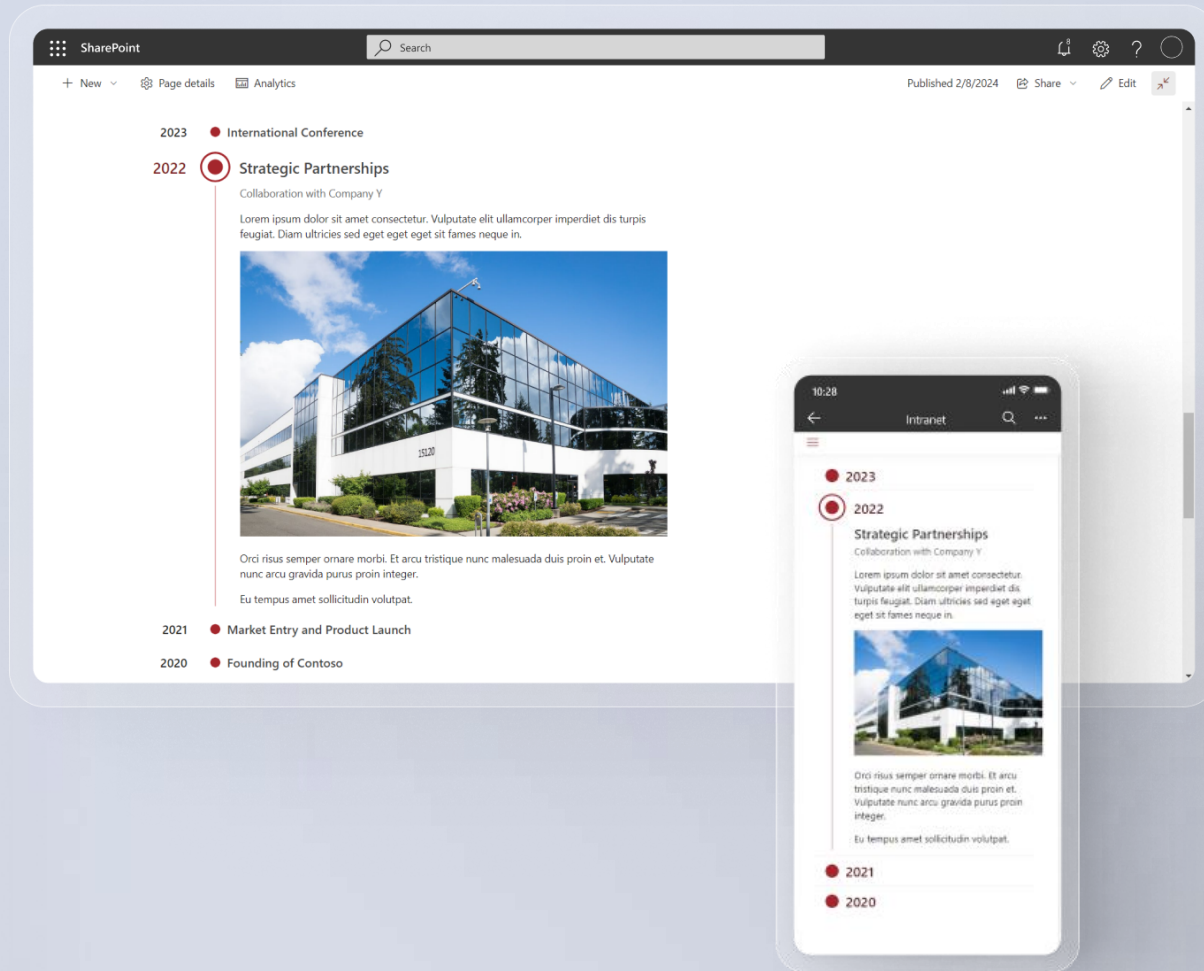

## TIMELINE, O QUE É?

Esta Peça Web revoluciona a forma como visualiza dados no SharePoint Online. Com o seu formato intuitivo de linha temporal, pode transformar listas vulgares em narrativas atraentes, destacando eventos-chave, marcos e muito mais.

Obter agora!

The screenshot displays a SharePoint Online interface with a timeline web part. The top navigation bar includes the SharePoint logo, a search bar, and options for '+ New', 'Page details', and 'Analytics'. The timeline shows four events:

## FUNCIONALIDADES

Vista apelativa & intuitiva

Design completamente  
responsivo

Customização flexível

Integração fácil & rápida

## SIMPLES & CATIVANTE

Integração simples com uma lista de SharePoint à sua escolha. Adicione imagens, vídeos e texto sem esforço para criar uma história envolvente. Impulsione a comunicação da sua equipa, envolvendo-a com a história da sua empresa.