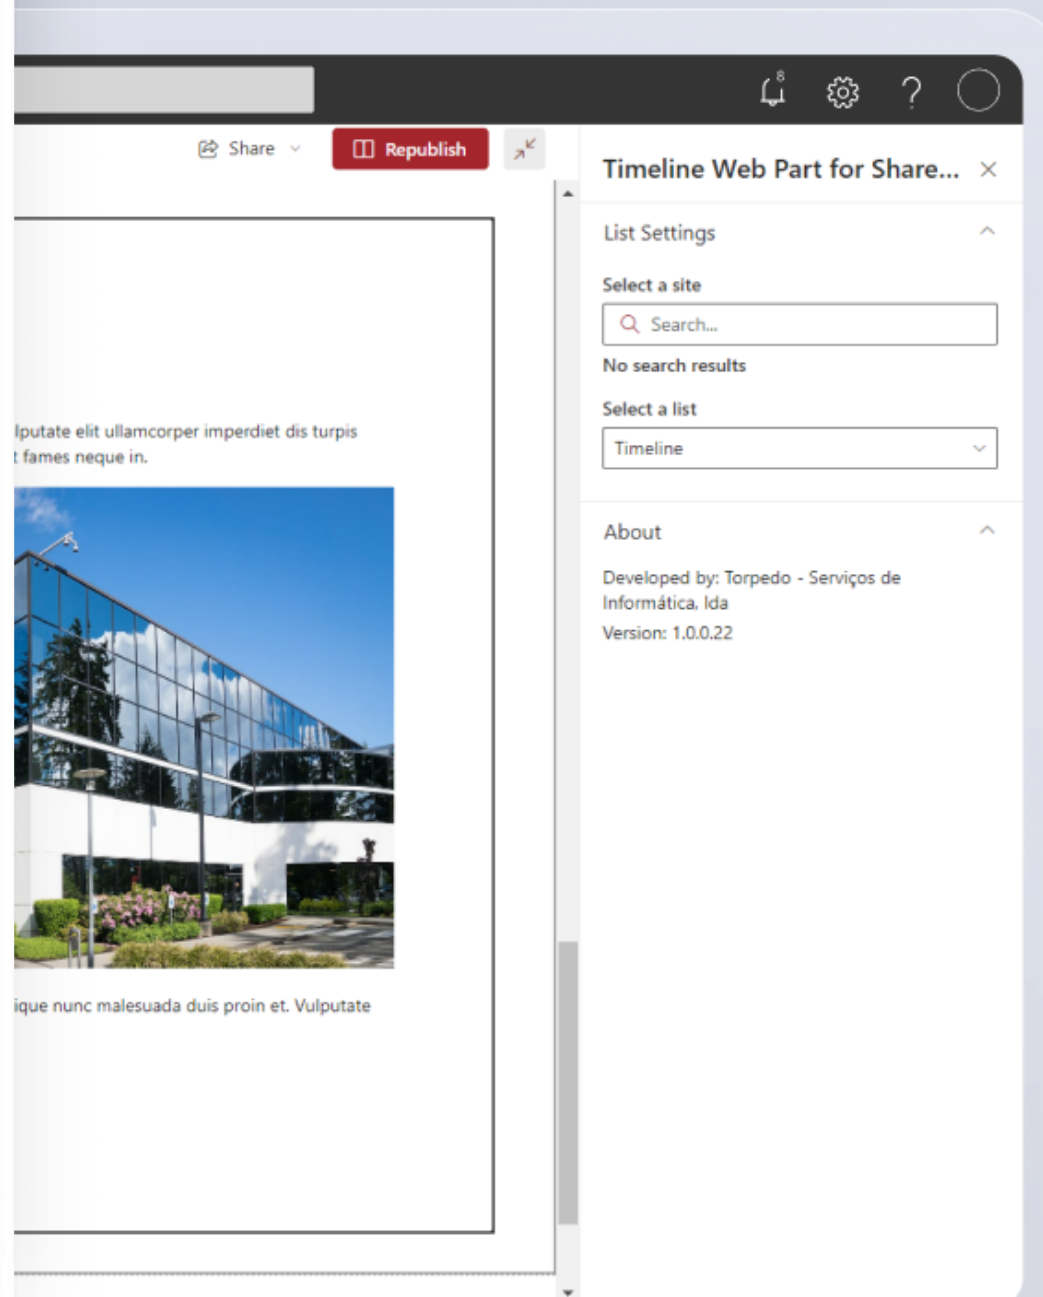

SIMPLES & CATIVANTE

Integração simples com uma lista de SharePoint à sua escolha. Adicione imagens, vídeos e texto sem esforço para criar uma história envolvente. Impulsione a comunicação da sua equipa, envolvendo-a com a história da sua empresa.

É possível:

- Integrar com listas do SharePoint;
- Incluir imagens e/ou vídeos.

Obter agora!