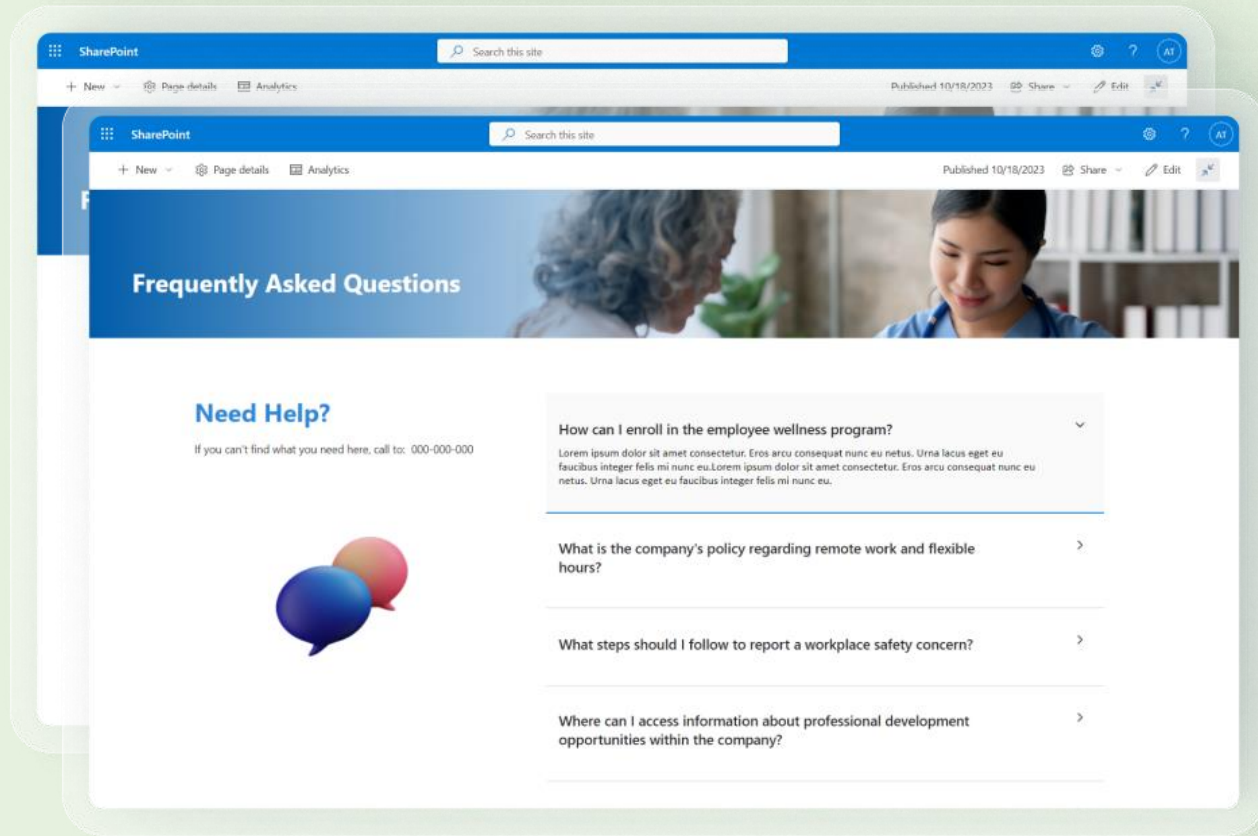

Obter agora!

The screenshot displays a SharePoint Online interface with a timeline web part. The top navigation bar includes the SharePoint logo, a search bar, and options for '+ New', 'Page details', and 'Analytics'. The timeline shows four events:

## SIMPLES & CATIVANTE

Integração simples com uma lista de SharePoint à sua escolha. Adicione imagens, vídeos e texto sem esforço para criar uma história envolvente. Impulsione a comunicação da sua equipa, envolvendo-a com a história da sua empresa.

É possível:

- Integrar com listas do SharePoint;
- Incluir imagens e/ou vídeos.

Obter agora!

Obter agora!

Visitar Loja

Obter agora!

Visitar Loja