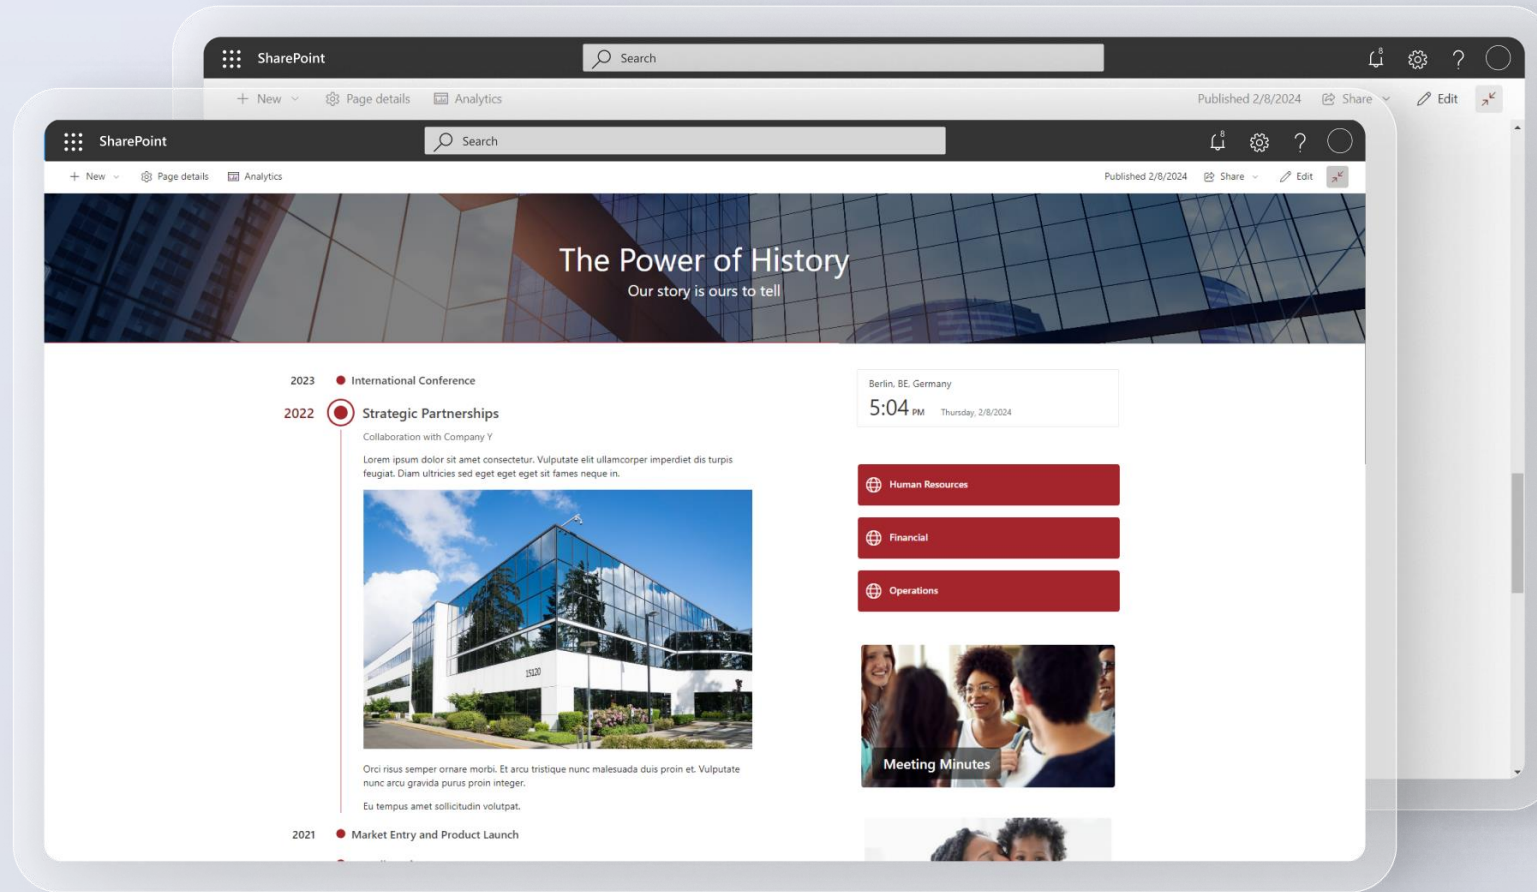

Obter agora!

The screenshot displays a SharePoint Online interface with a timeline web part. The top navigation bar includes the SharePoint logo, a search bar, and options for '+ New', 'Page details', and 'Analytics'. The timeline shows four events:

## SIMPLES & CATIVANTE

Integração simples com uma lista de SharePoint à sua escolha. Adicione imagens, vídeos e texto sem esforço para criar uma história envolvente. Impulsione a comunicação da sua equipa, envolvendo-a com a história da sua empresa.

É possível:

- Integrar com listas do SharePoint;
- Incluir imagens e/ou vídeos.

Obter agora!

Obter agora!

Visitar Loja

Obter agora!

Visitar Loja