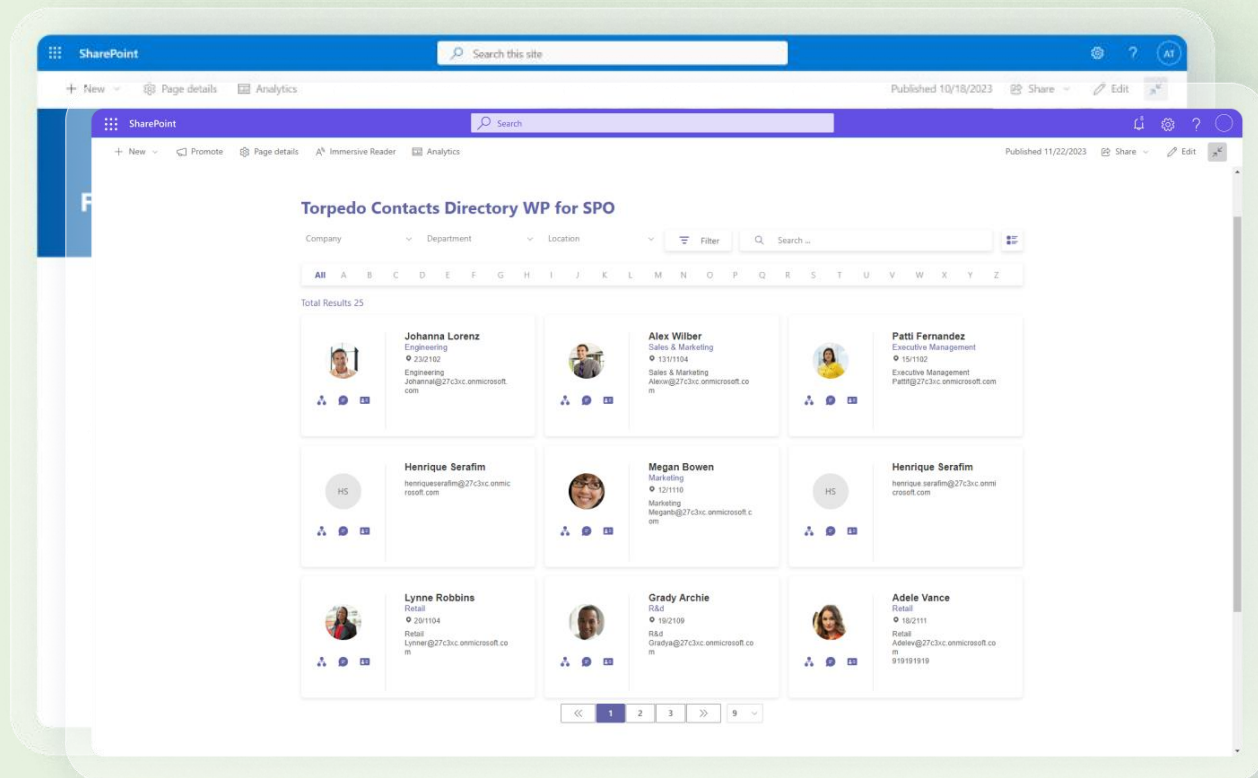

PRODUTOS ADICIONAIS

Também temos uma gama de serviços e recursos adicionais que podem ser adicionados à sua intranet que você pode gostar :

- [Contacts Directory SPList: a web part for SharePoint;](#)
- [FAQs web part for SharePoint;](#)
- [Torpedo YouTube Web Part for SharePoint .](#)

Visitar loja

Contactar