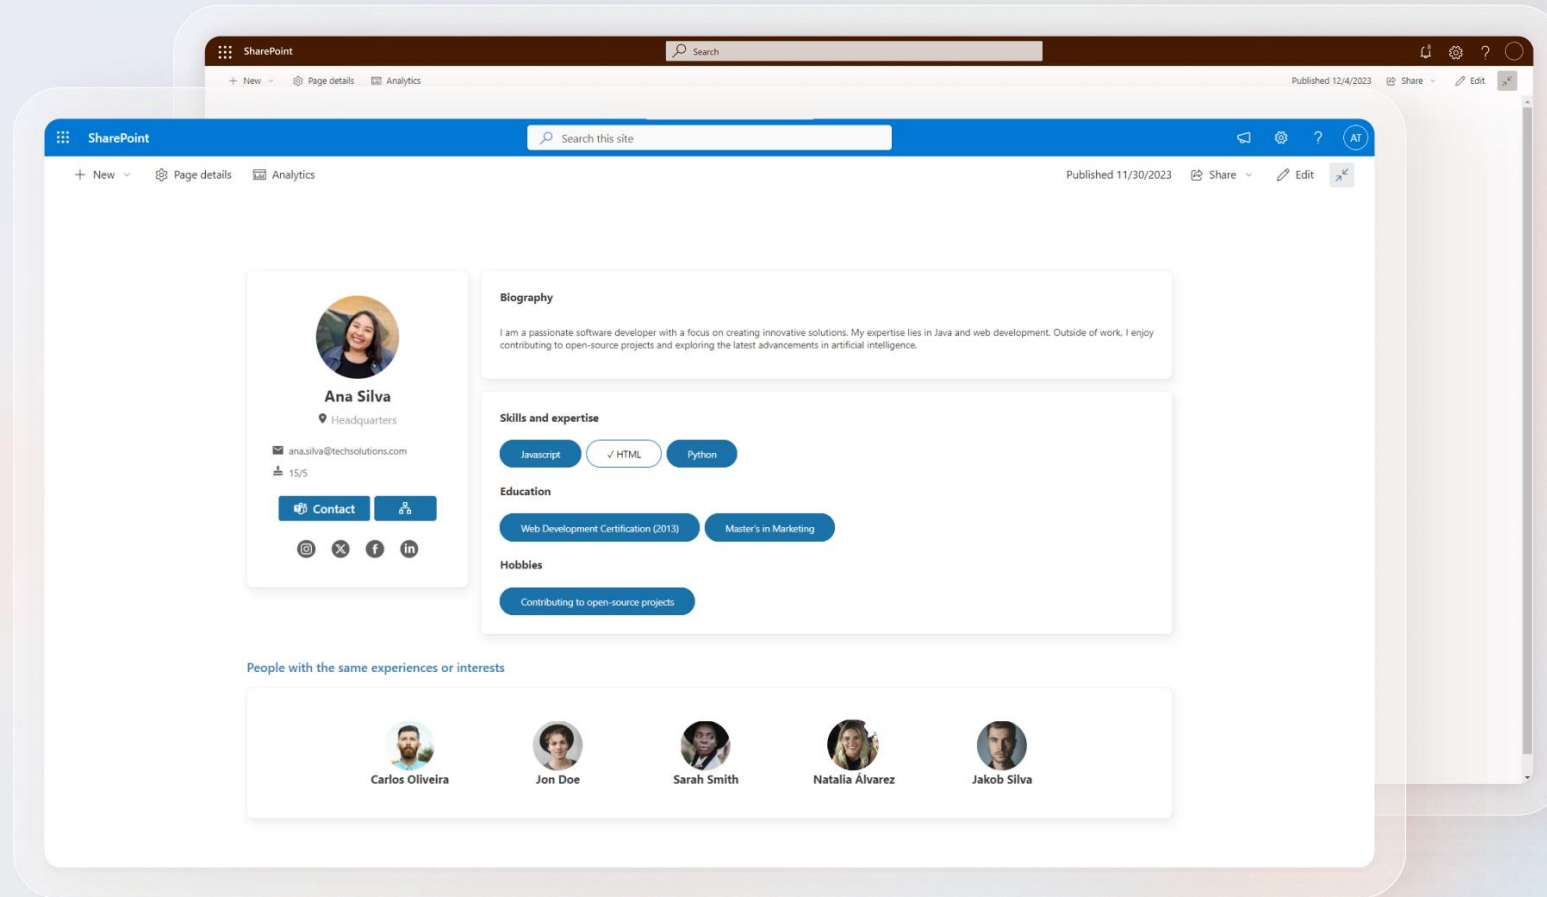

Torpedo.pt

INSIGHTFUL PROFILES: A WEB PART FOR SHAREPOINT

Melhore a sua experiência com a integração de Perfis inteligentes

TRPD1.0.1.37

INSIGHTFUL PROFILES, O QUE É?

A web part "Insightful Profiles" é uma ferramenta essencial do seu ecossistema colaborativo, oferecendo uma visão completa e detalhada dos membros da equipa dentro da sua organização. Conectada à "Contacts Directory" e ao "Organizational Chart", esta peça web dinâmica fornece perfis completos, impulsionando os utilizadores com uma compreensão mais detalhada dos seus colegas.

É possível:

- Personalizar título;
- Customizar e gerir perguntas;
- Editar na página do seu próprio perfil;
- Integração através de Listas do SharePoint ou Azure.

Obter agora!

INTEGRAÇÕES NA PEÇA WEB

Crie um link direto para o “Organizational Chart” da Torpedo, fornecendo aos utilizadores acesso instantâneo a informações específicas da equipa. Melhore a colaboração, facilitando a navegação rápida para recursos compartilhados e conteúdo interno.

Obter agora!

The image shows a SharePoint profile page for Ana Silva. A callout box labeled "Organizational Chart" points to the profile card. The profile card includes a photo, name, contact buttons, and social media icons. The right sidebar contains a settings panel titled "Insightful Profiles: a web part..." with various options like "General Details", "Azure Active Directory", "Base Installation", "Data Source Site", "Contact Details", "People Directory List", "People Directory Photos List", "Perfis List", "Profile Details Actions", and "Organizational Chart Url". The "Organizational Chart Url" is set to "https://27c3xc.sharepoint.com/sites/TRP...".