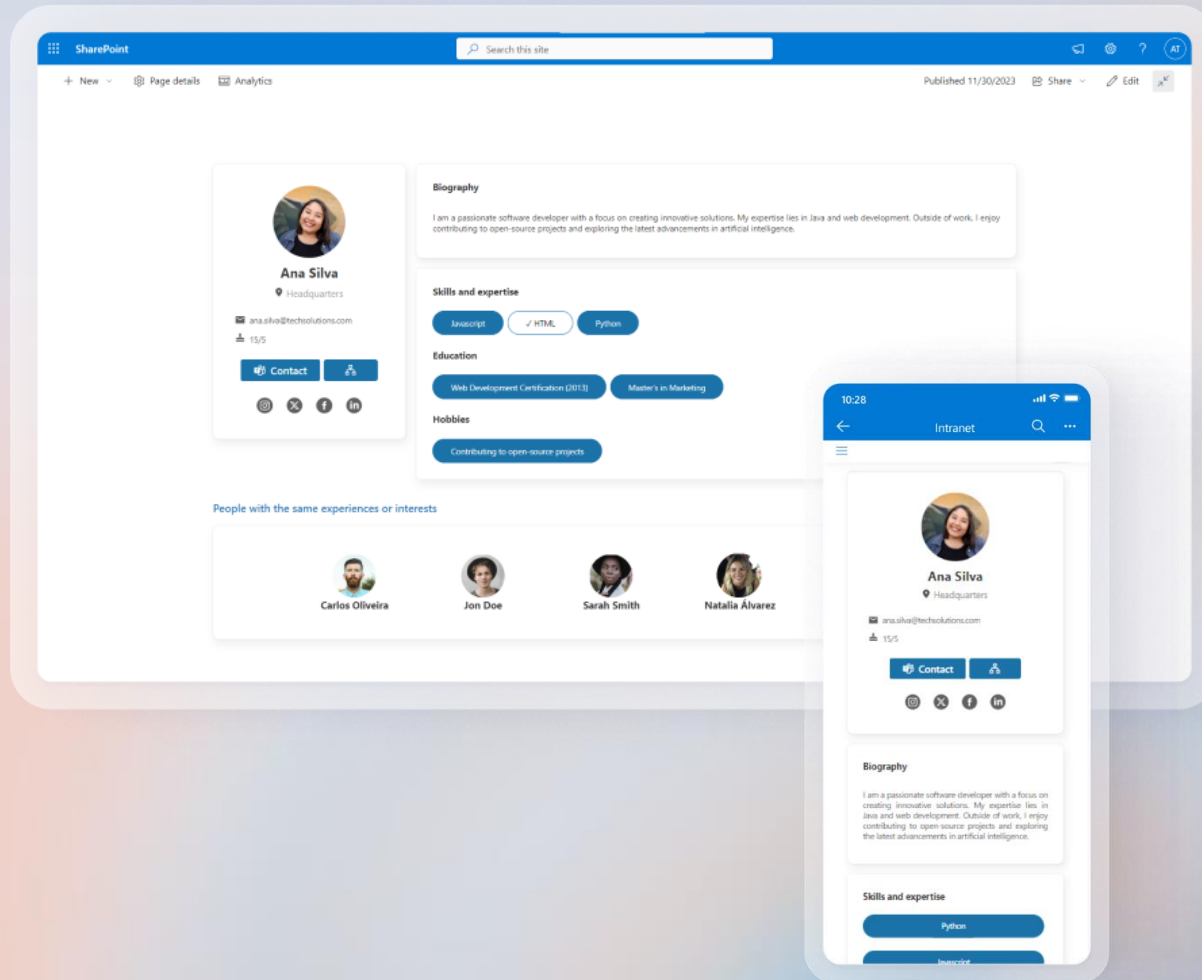

COMPATIBILIDADE COM VÁRIAS PLATAFORMAS

O nosso produto suporta a maioria das plataformas, sendo especialmente flexível.

Especialmente ajustado para:

- Versão desktop;
- Tablet;
- Telemóvel.

Obter agora!