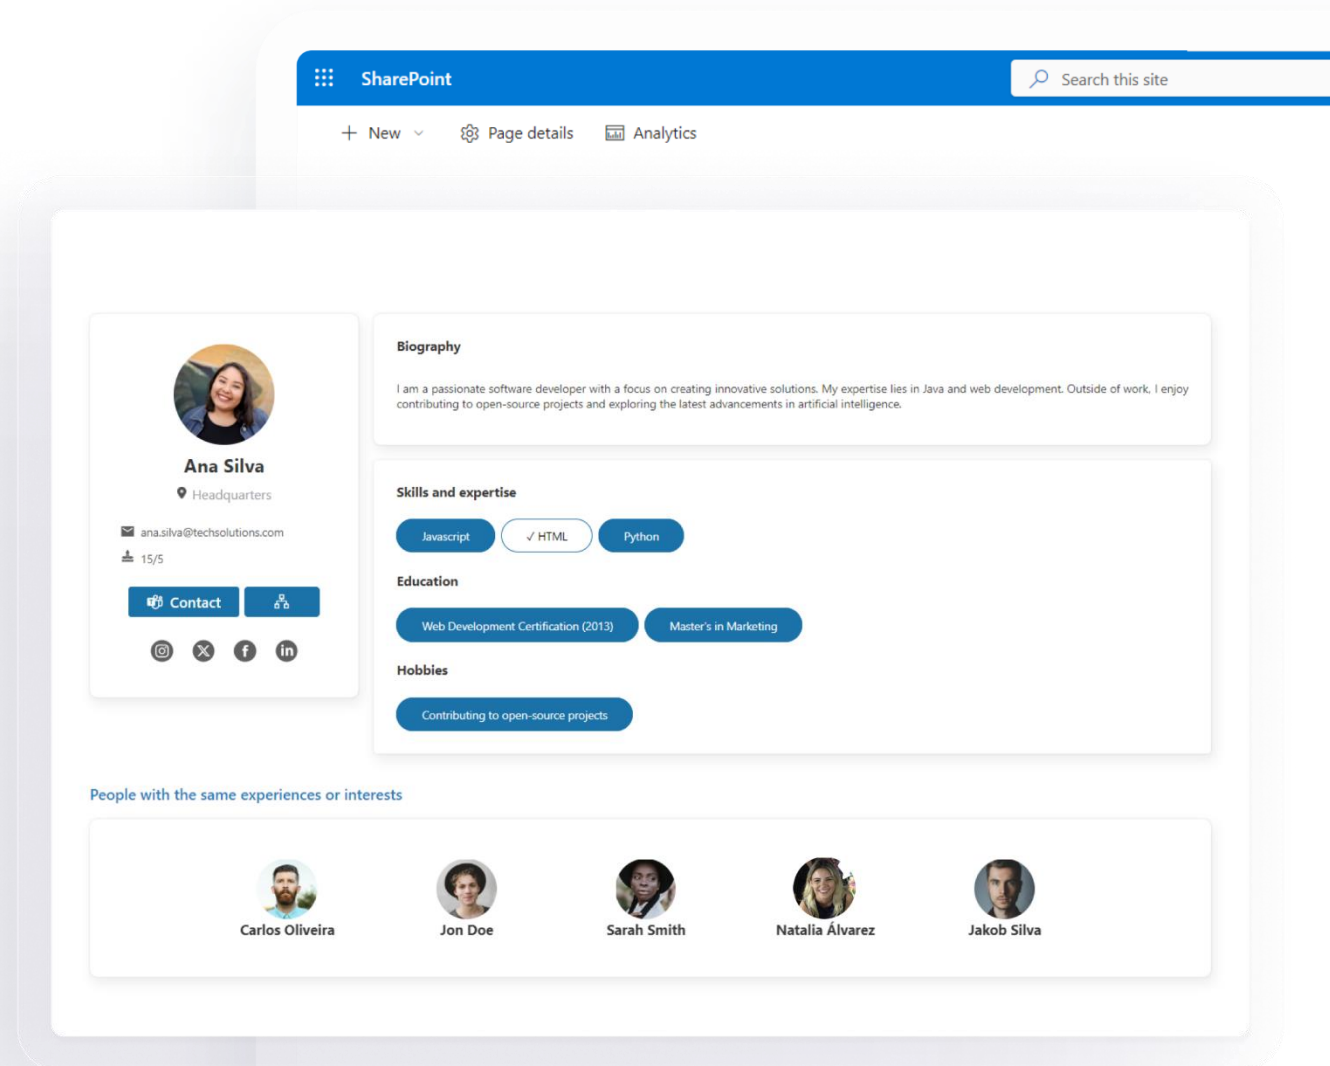

INSIGHTFUL PROFILES, O QUE É?

A web part "Insightful Profiles" é uma ferramenta essencial do seu ecossistema colaborativo, oferecendo uma visão completa e detalhada dos membros da equipa dentro da sua organização. Conectada à "Contacts Directory" e ao "Organizational Chart", esta peça web dinâmica fornece perfis completos, impulsionando os utilizadores com uma compreensão mais detalhada dos seus colegas.

Obter agora!