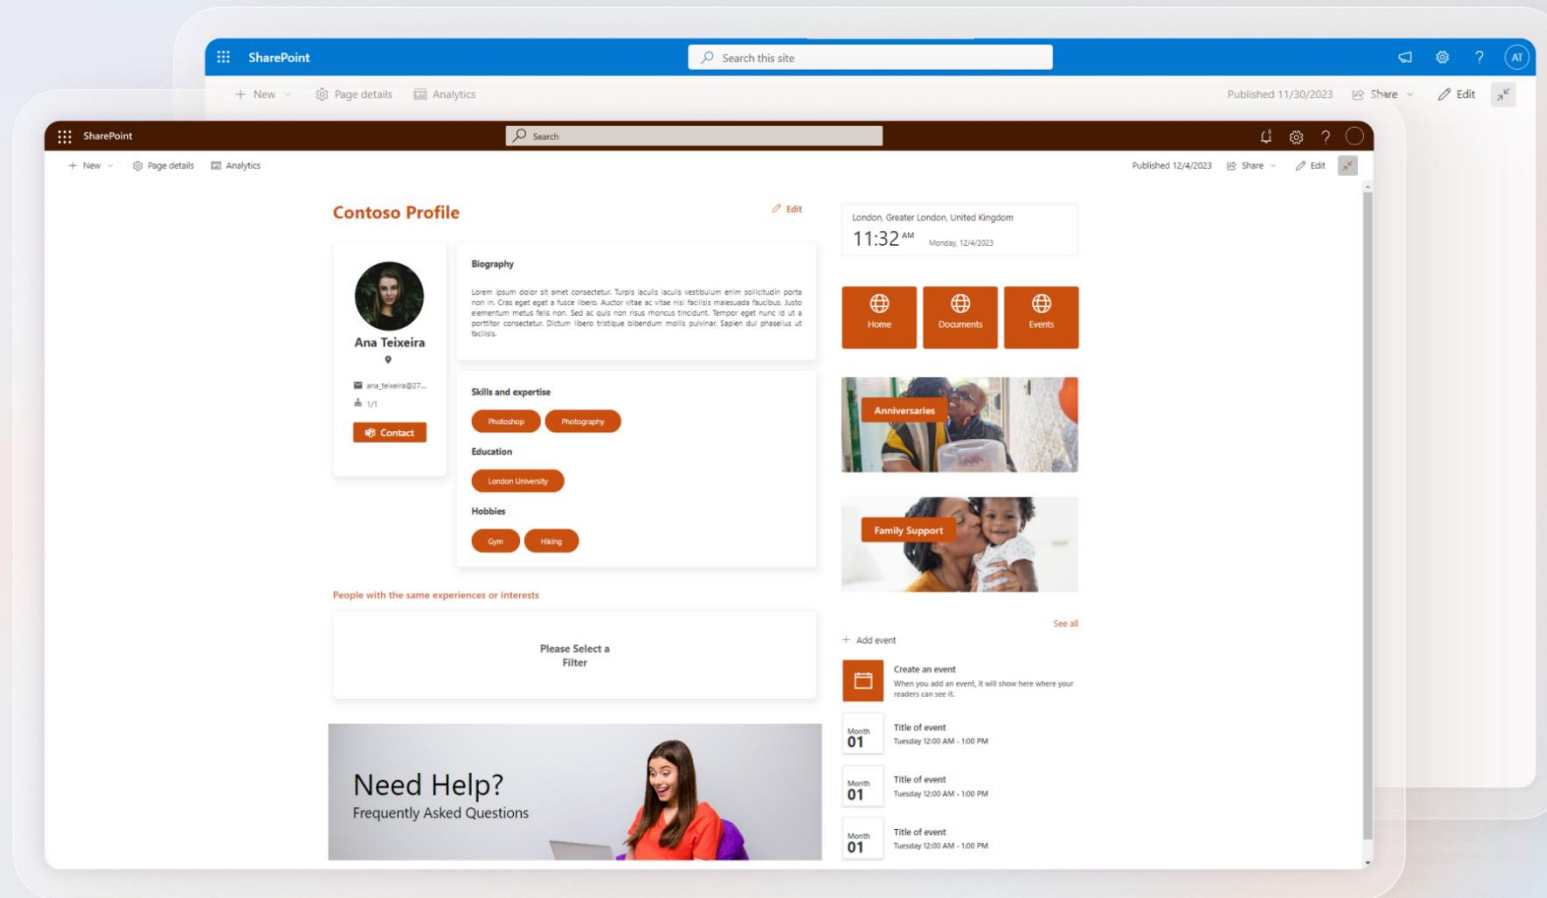

Obter agora!

Visitar loja