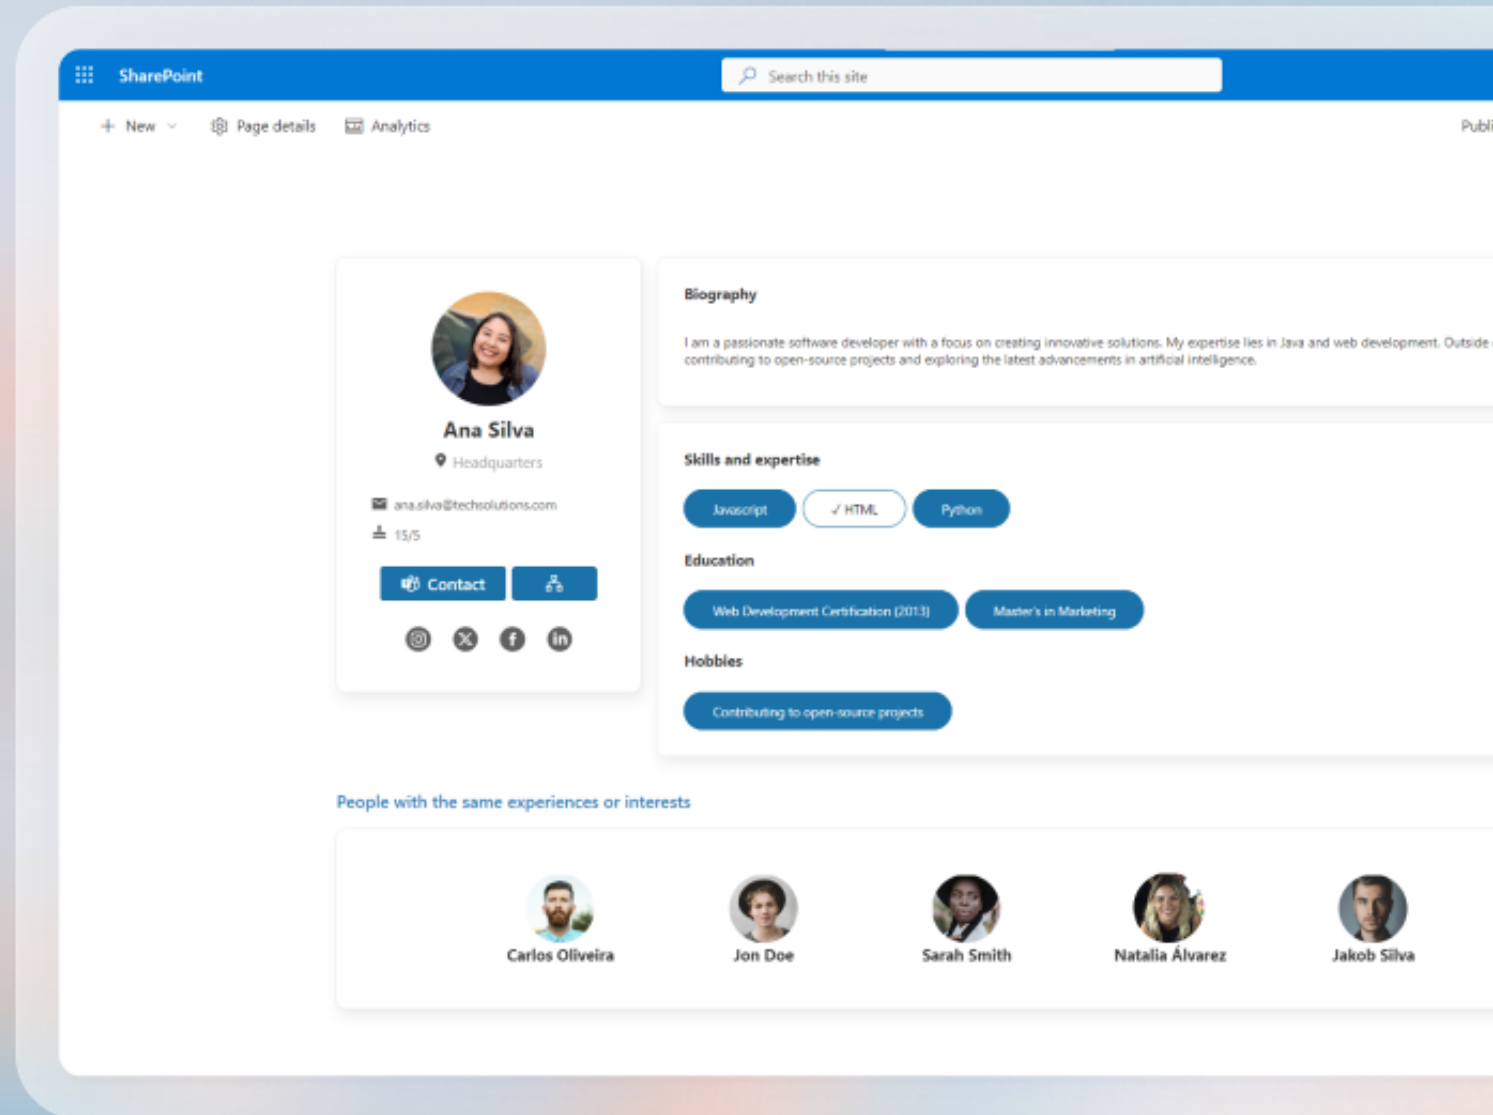

CARACTERÍSTICAS DA FILTRAGEM

Clique nos vários elementos para descobrir interesses ou habilidades idênticas entre outros colaboradores.

Descubra oportunidades de colaboração e construa relacionamentos construtivos com colegas que ressoam com as suas atividades profissionais.

Obter agora!