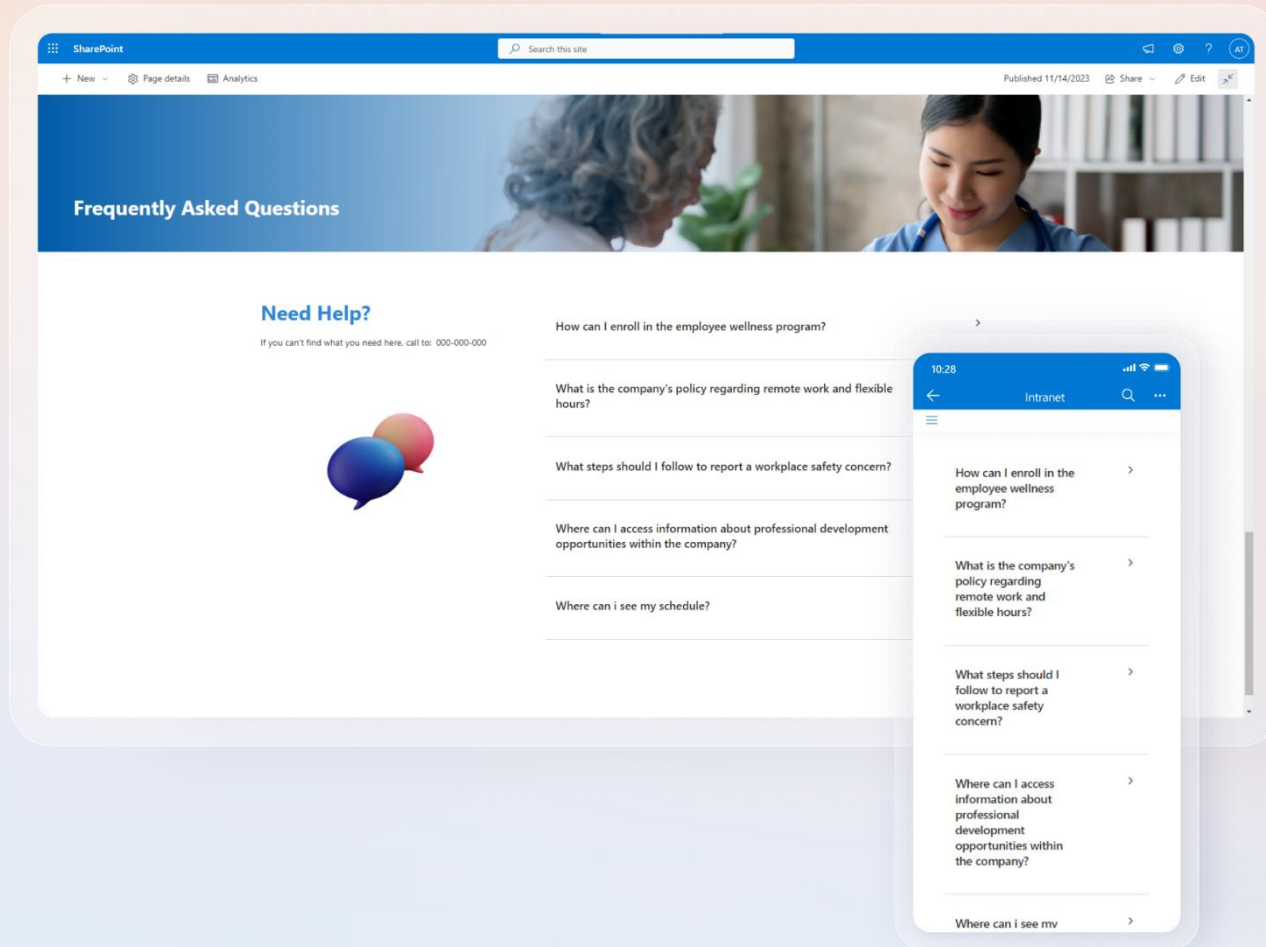

NOV 01

NOV 01

FUNCIONALIDADES

Selecionar uma fonte de site e lista

Instalação Base

Selecionar uma categoria desejada

Personalizar a largura

COMPATIBILIDADE COM VÁRIAS PLATAFORMAS