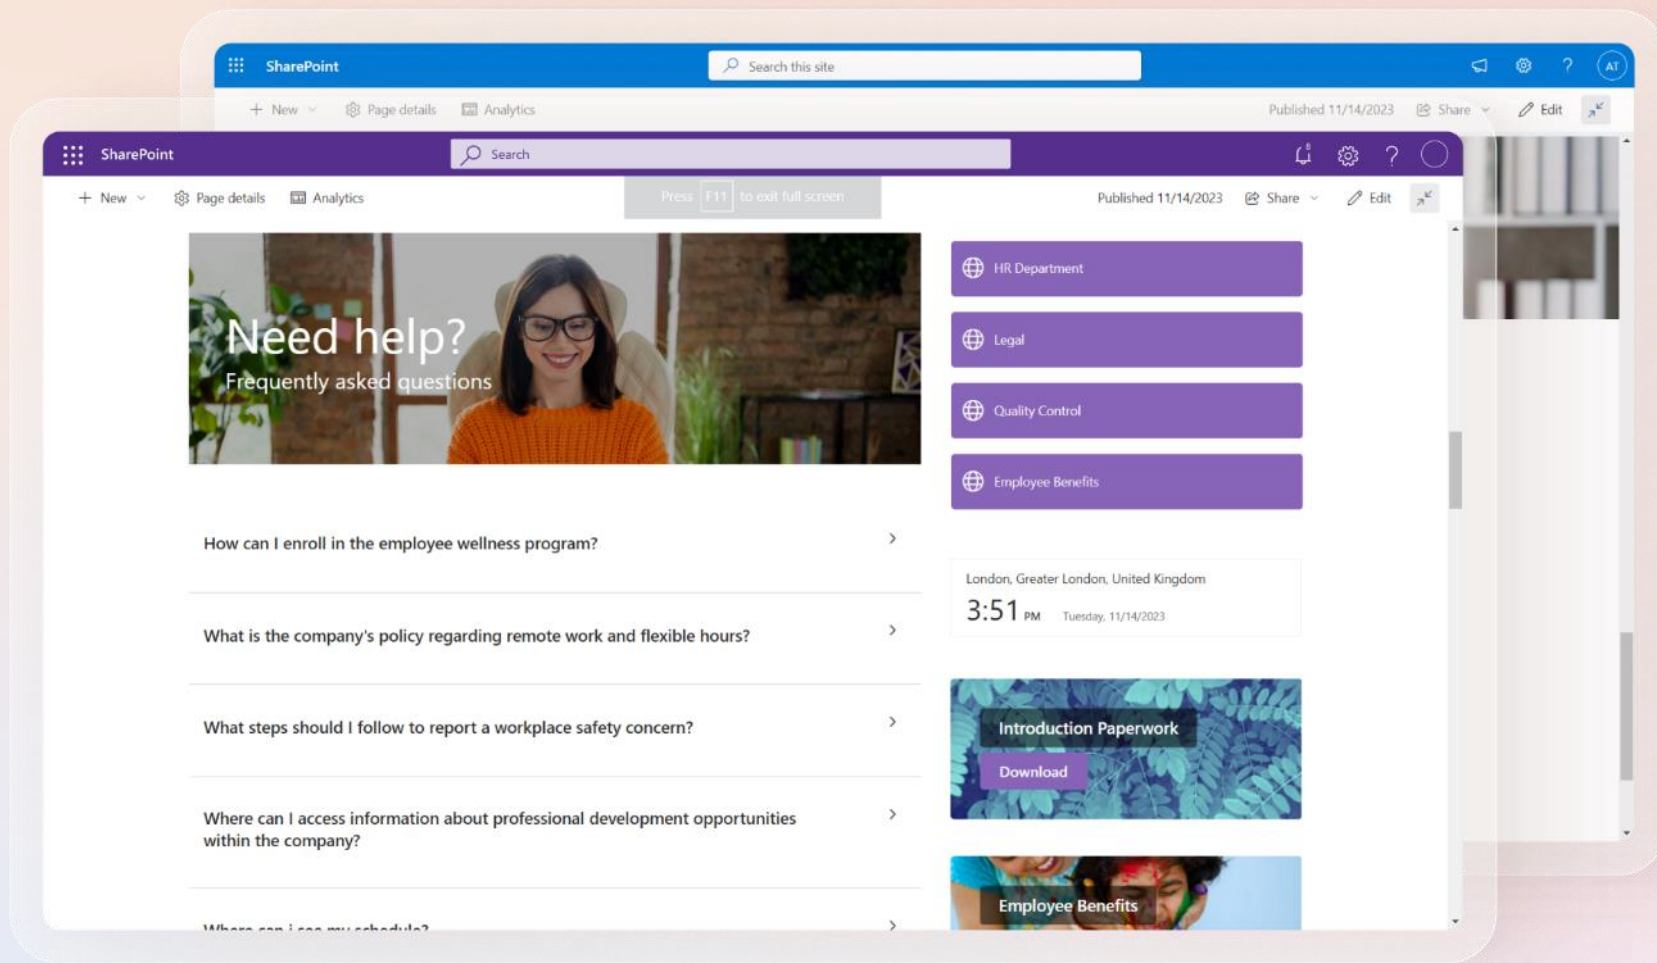

Obter agora!

Visitar loja