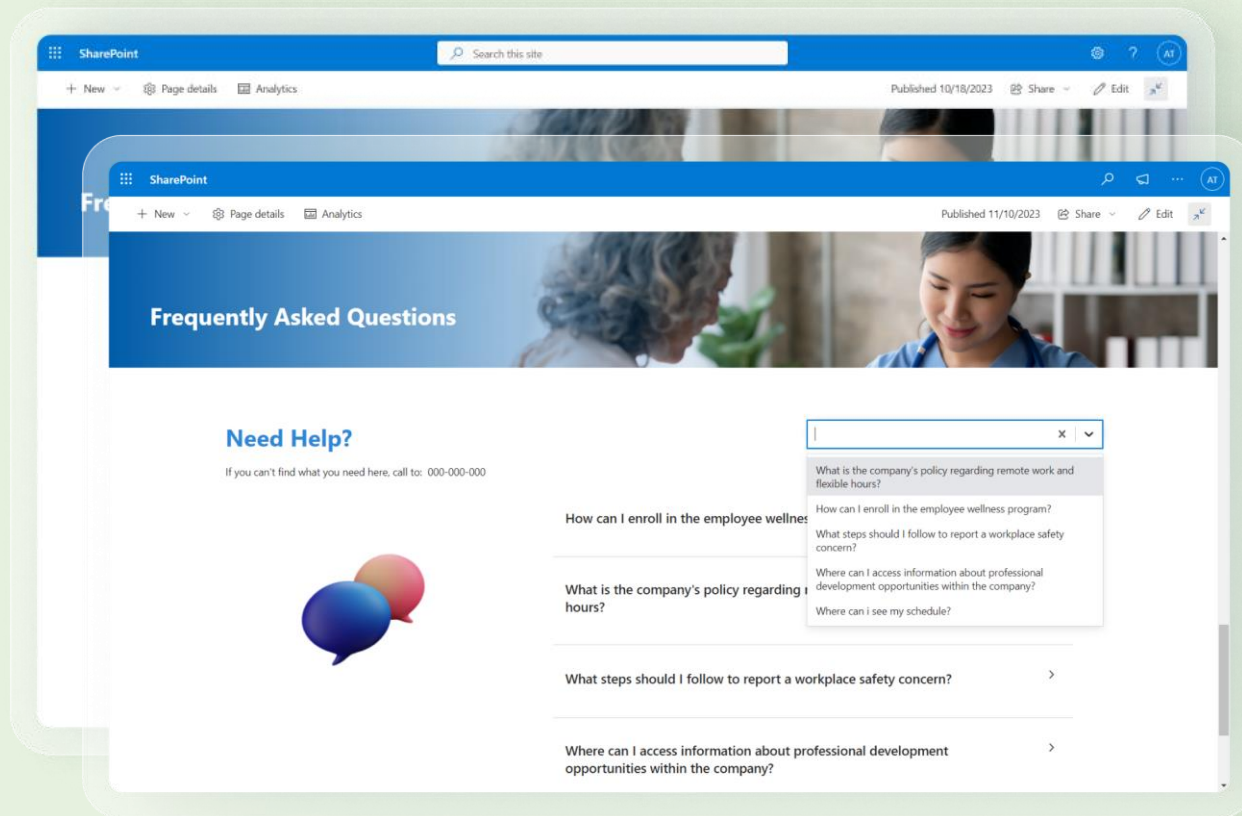

PRODUTOS ADICIONAIS

Também temos uma gama de serviços e recursos adicionais que podem ser adicionados à sua intranet que você pode gostar:

- [Dynamic Banner for SharePoint](#);
- [Search on FAQs: a web part for SharePoint](#);
- [Torpedo YouTube Web part for SharePoint](#).

Visitar loja

Contactar