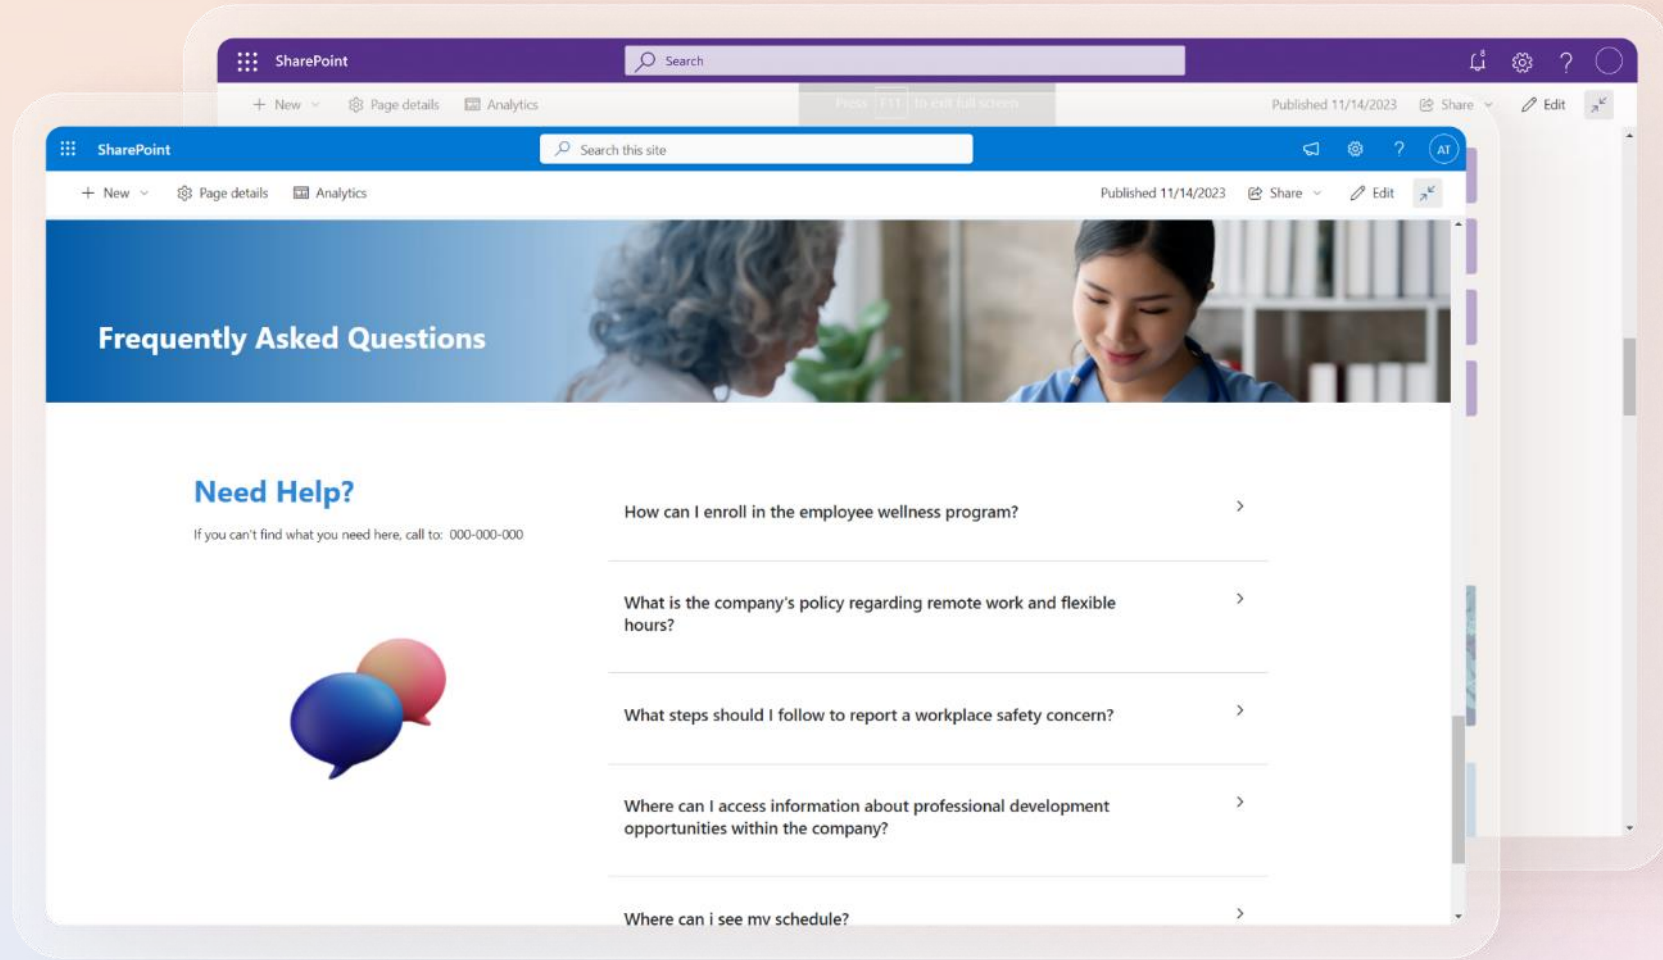

Obter agora!

Visitar loja