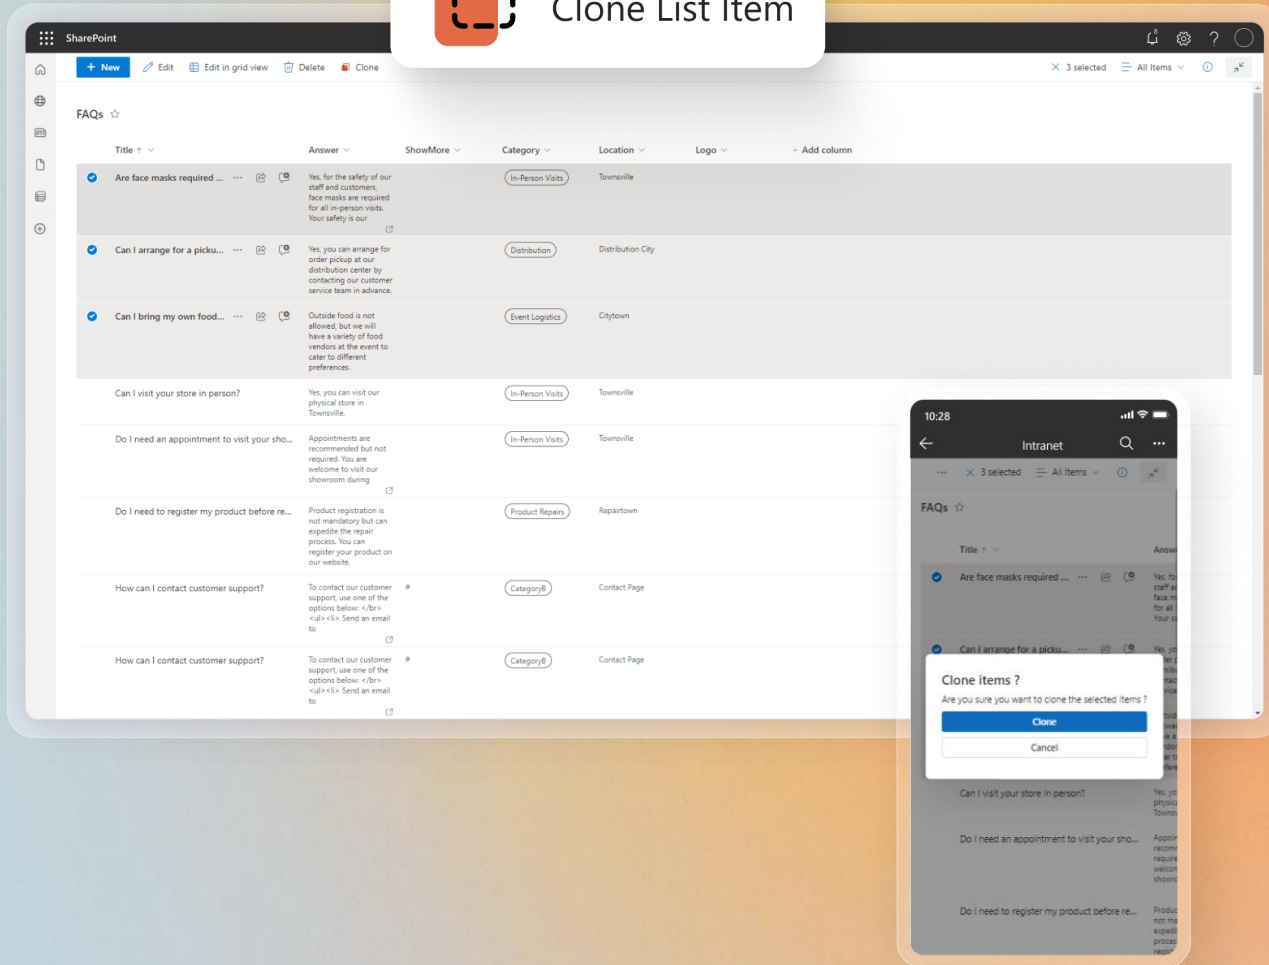

# CLONE LIST ITEM, O QUE É?

É uma ferramenta projetada especificamente para o SharePoint Online, com a simples função de clonar itens de uma lista, mantendo todas as suas propriedades.

Obter agora!

## FUNCIONALIDADES

Clonagem perfeita de itens de listas

Gestão rápida e eficiente de listas

## Clone List Item