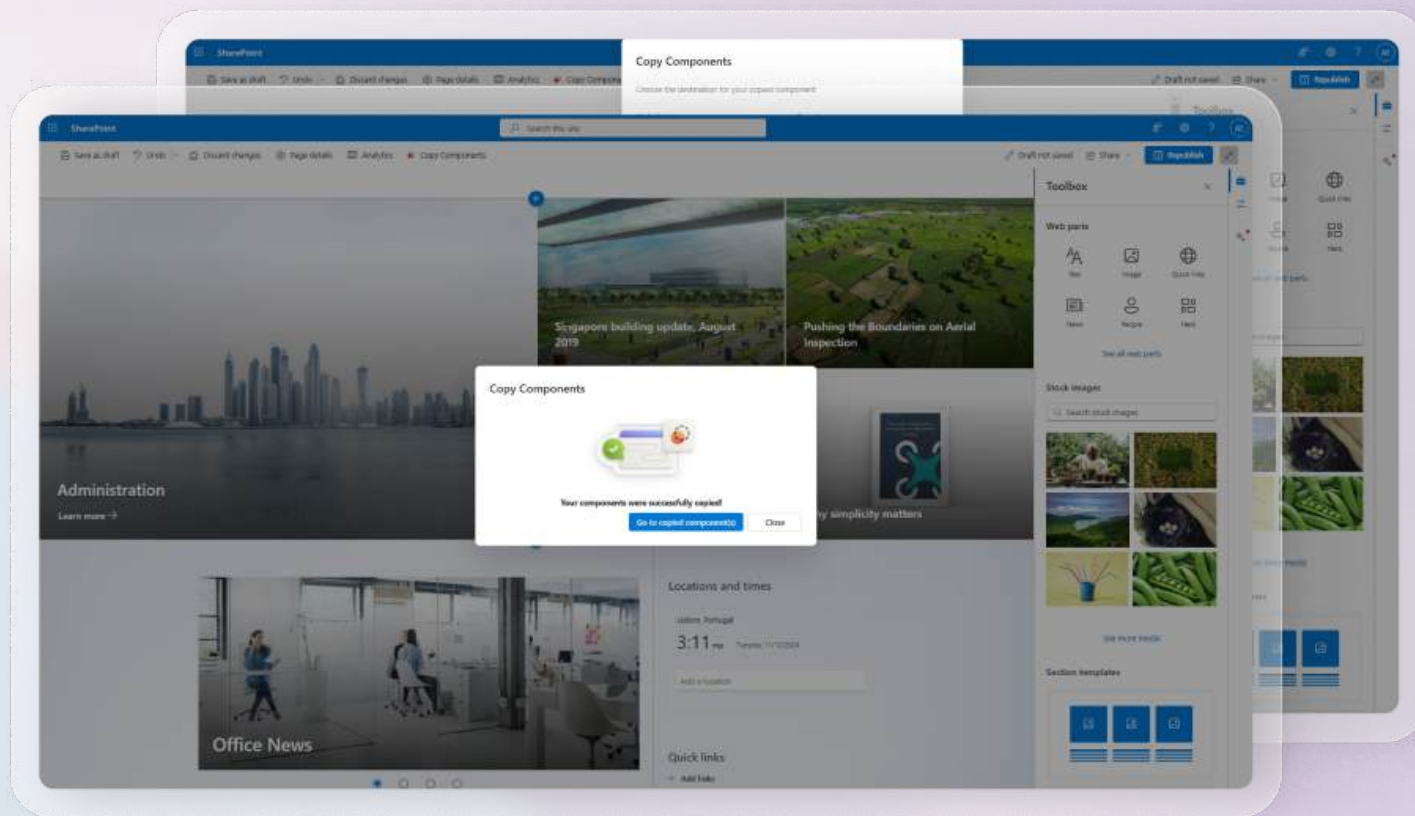

Adquira já!

Visitar loja