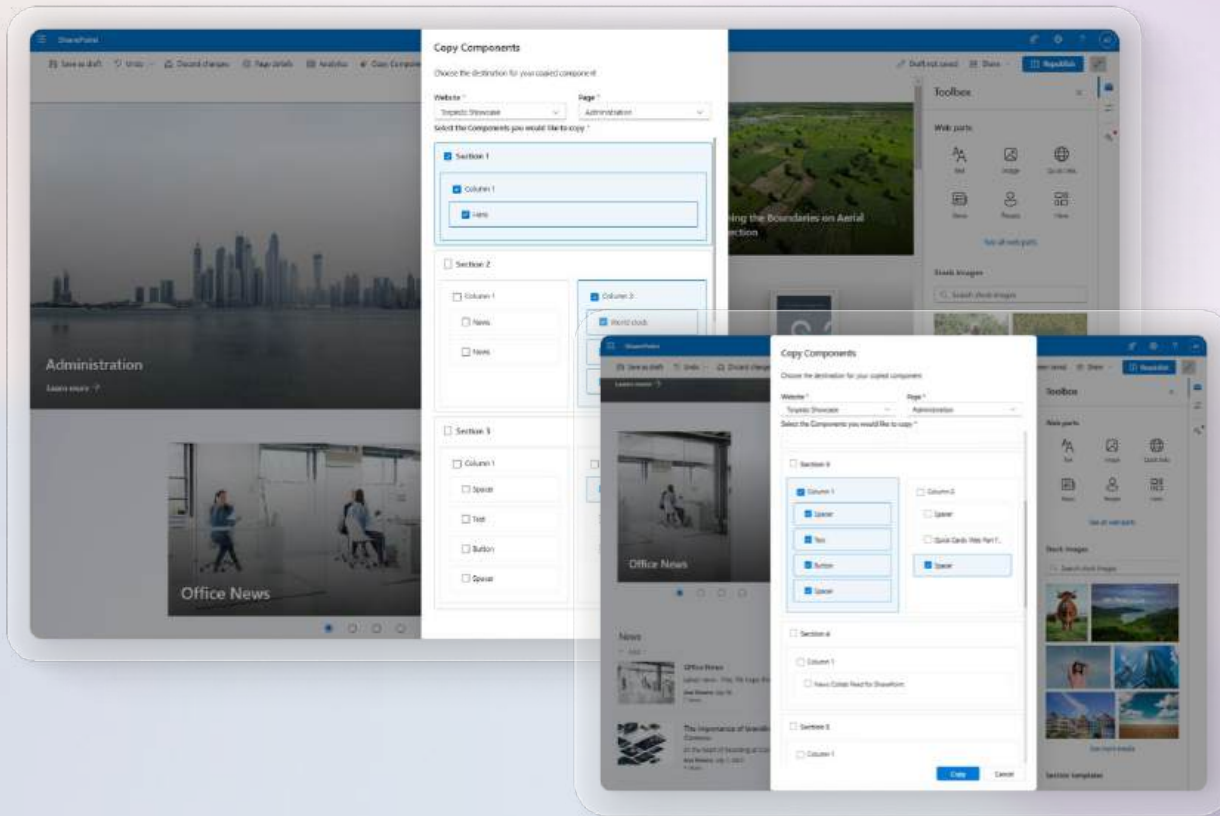

Torpedo.pt

COPY COMPONENTS: AN EXTENSION FOR SHAREPOINT

Simplifique o design de páginas SharePoint

COPY COMPONENTES EXTENSION, O QUE É?

É uma extensão do SharePoint que permite copiar facilmente secções completas, colunas ou web parts entre diferentes páginas e até entre diferentes sites dentro da mesmo tenant. As configurações das web parts são preservadas, poupando-lhe trabalho em páginas repetitivas e garantindo uma experiência contínua e sem complicações.

Copy Cancel

FUNCIONALIDADES

Copiar Web Parts

Copiar secções ou colunas inteiras

Recurso de cópia em todos os sites da mesma Tenant

Interface intuitiva

COMPATIBILIDADE COM VÁRIAS PLATAFORMAS

O nosso produto suporta a maioria das plataformas, proporcionando-lhe mais flexibilidade. No entanto, como este produto está disponível apenas no modo de edição, a versão móvel não está disponível.

PERSONALIZAÇÃO AVANÇADA

Esta poderosa extensão torna-se disponível assim que entra no modo de edição de uma página do SharePoint. Pode facilmente selecionar o site e a página de destino.

Abaixo, verá uma estrutura idêntica à página em que se situa, facilitando a identificação dos componentes que está a selecionar.

Escolha quantos componentes quiser, desde secções e colunas completas até web parts isoladas. Depois, basta clicar em copiar e o processo começará! As configurações das web parts são preservadas, poupando-lhe trabalho em páginas repetitivas e garantindo uma experiência contínua e sem complicações.