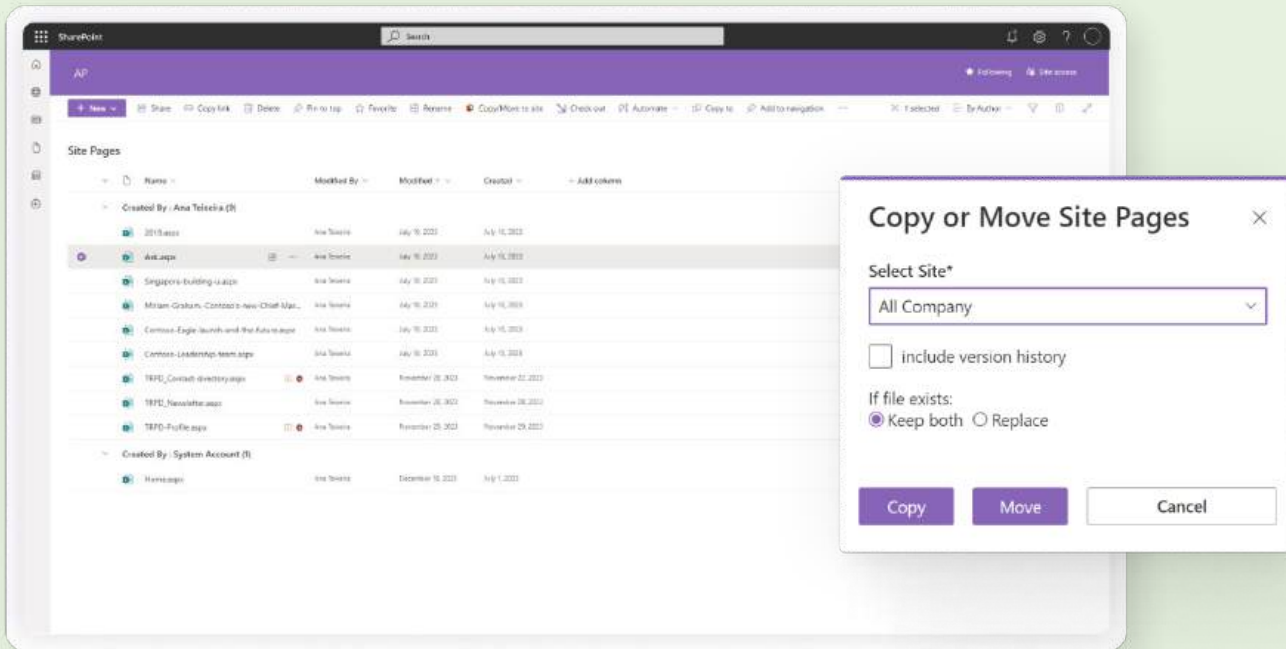

PRODUTOS ADICIONAIS

Também temos uma gama de serviços e recursos adicionais que podem ser adicionados à sua intranet que você pode gostar:

- [Auto Refresh Web Part for SharePoint;](#)
- [Copy Page to Site: an extension for SharePoint;](#)
- [Clone List Item: an extension for SharePoint;](#)

Visitar loja

Contactar