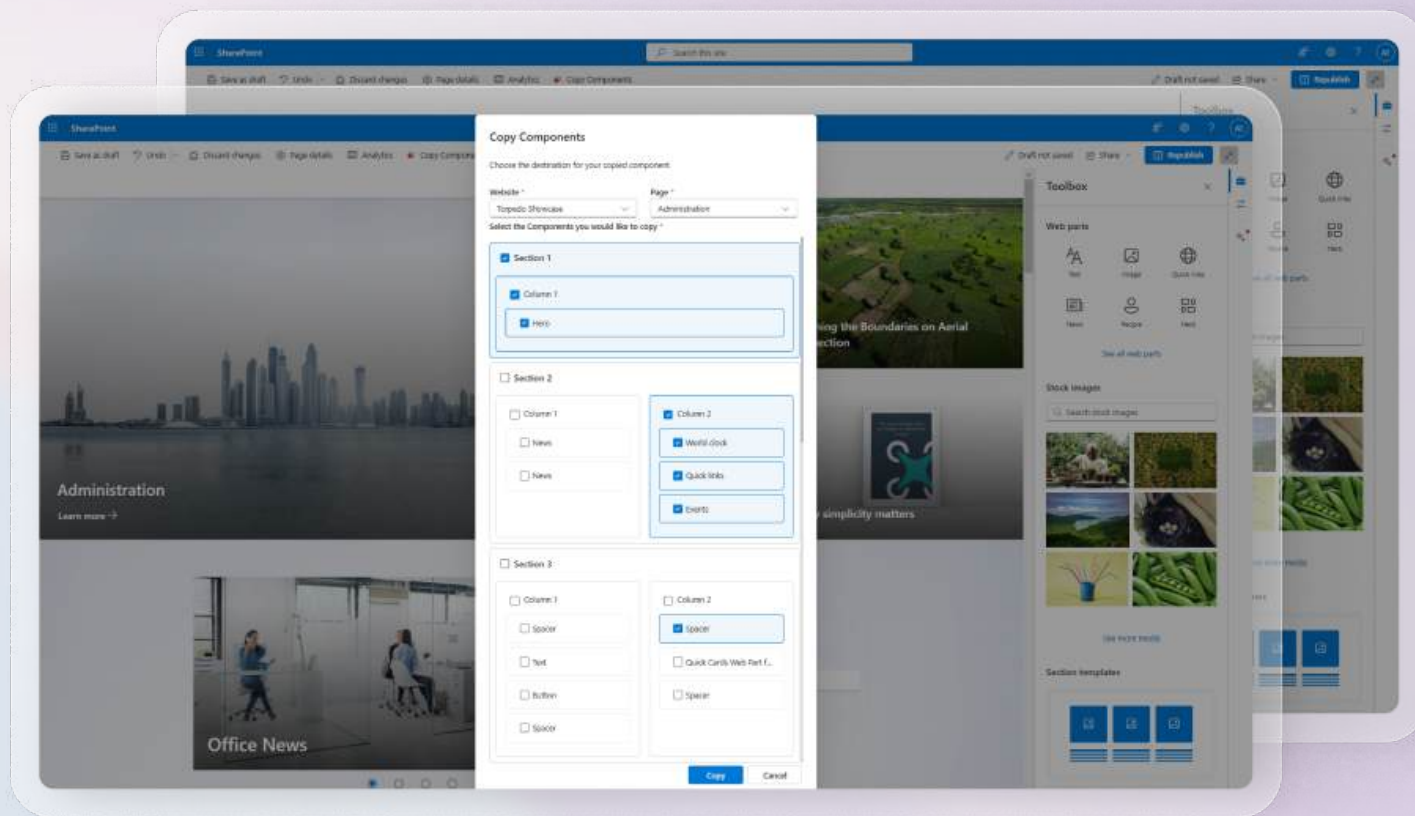

Adquira já!

Visitar loja