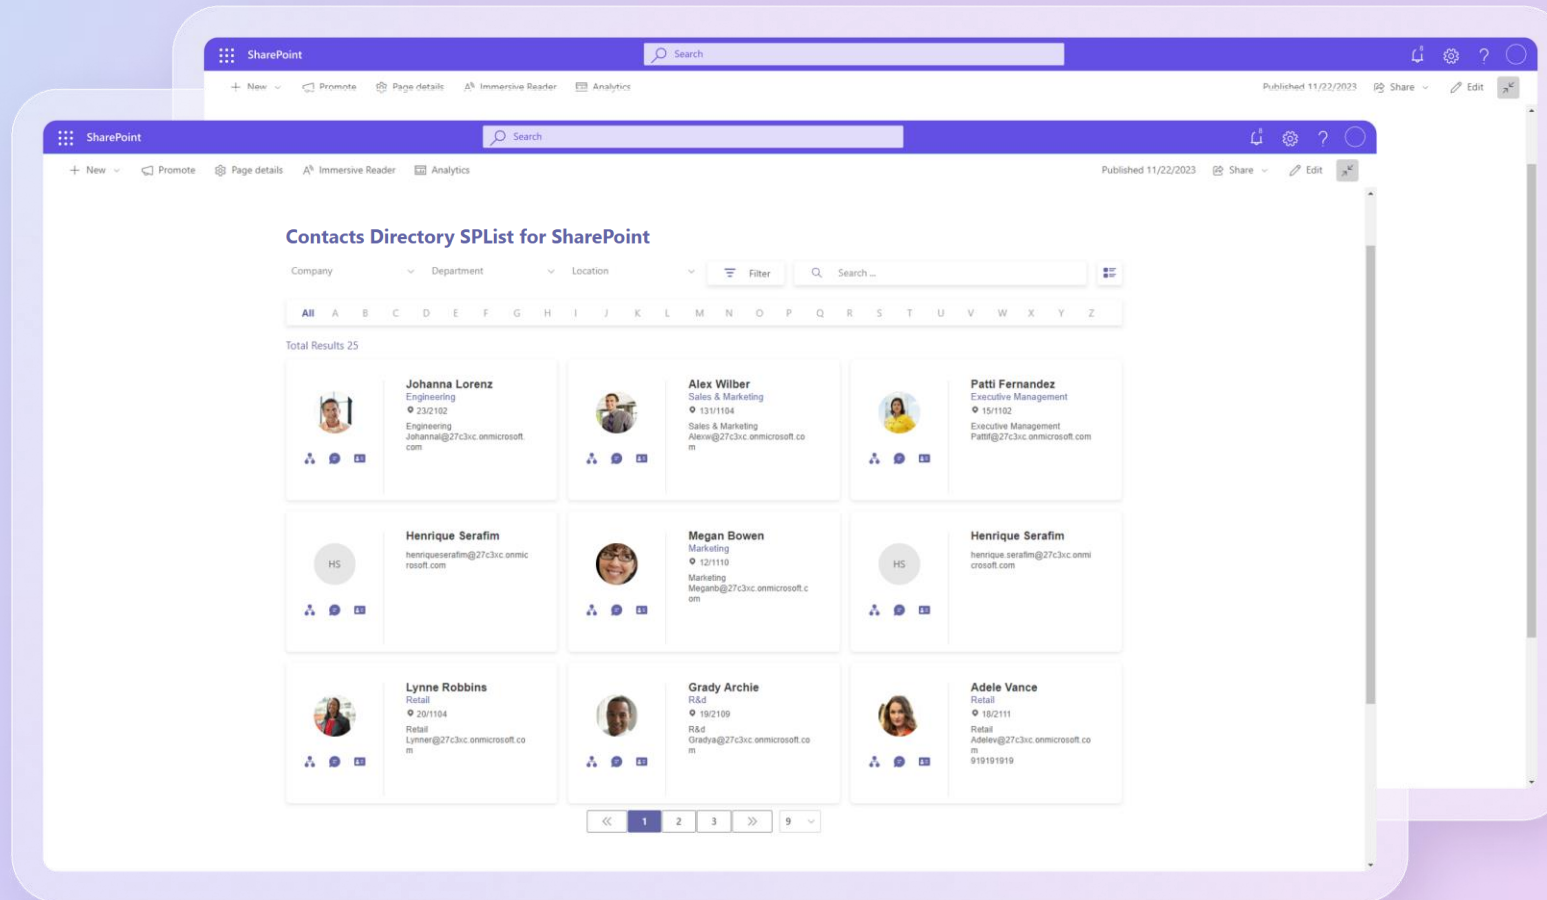

Obter agora!

Visitar Loja