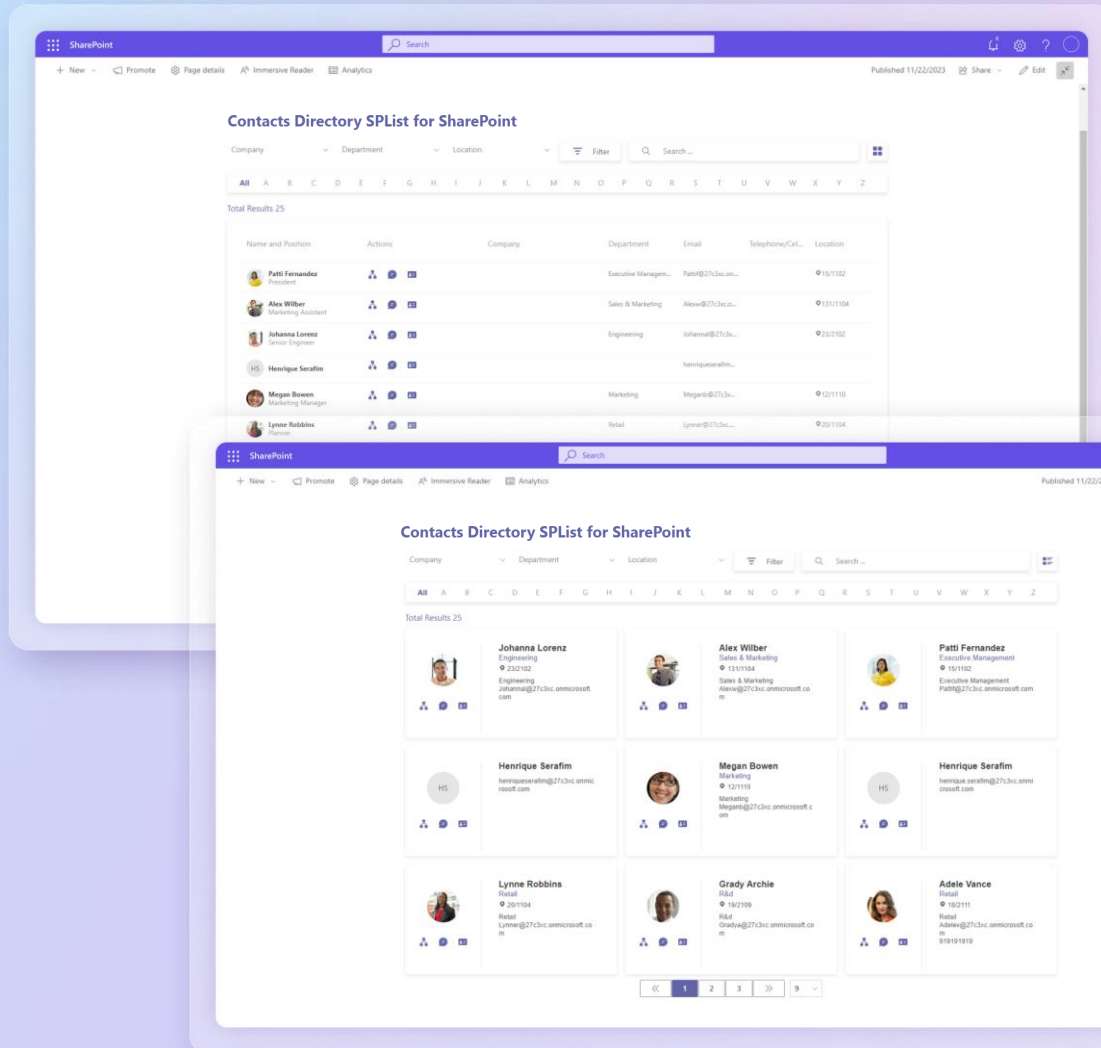

SharePoint interface showing the **Contacts Directory SPLIST for SharePoint**. The interface includes a search bar, filters for Company, Department, and Location, and a list of contacts with their names, positions, and actions.

FUNCIONALIDADES

Pesquisa e comunicação de contactos eficazes

Ligação a Microsoft Teams

Opção de integração de outras Peças Web Torpedo

Integração perfeita e segura

Tabela

Grelha

MÚTIPLAS VISTAS

Quer tenha preferência por algo mais visual ou prefira a estrutura detalhada de uma tabela, a nossa Peça Web Contacts Directory SPList, atende às suas preferências exclusivas, garantindo uma experiência personalizada e melhorada para todos os utilizadores

Vistas:

- Tabela;
- Grelha.

Obter agora!

SharePoint Search

+ New Promote Page details Immersive Reader Analytics

Contacts Directory SPList for SharePoint

Company Department Location Filter Search ...

All A B C ... I J K L M N O P Q R S